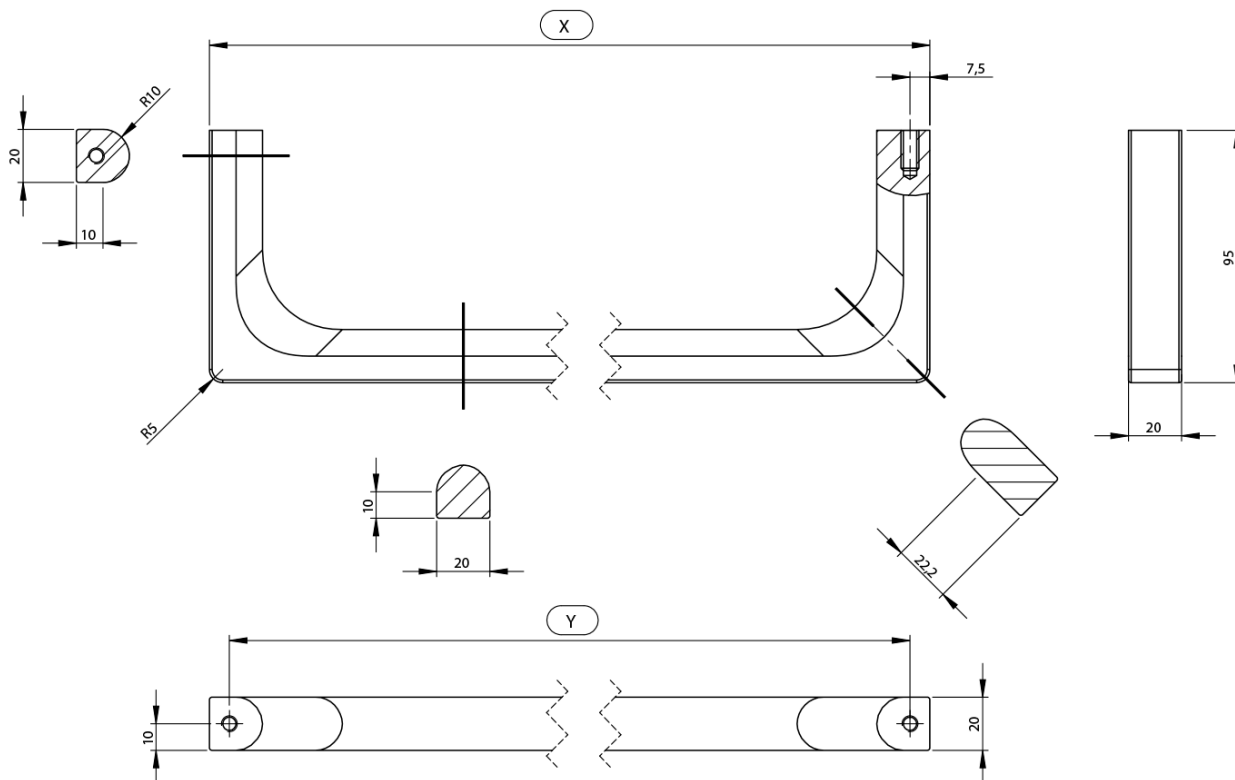

## NUBES čelní držák ručníků 40cm, chrom

GSI<sup>®</sup>

Objednací kód: PANB40

### Rozměry

Délka: 400 mm

### Parametry

Barva: Chrom  
Hmotnost / ks: 0.6 kg  
Balení: 1 ks  
Záruka: 2 roky

Technický list

Varianta	X [mm]	Y [mm]
PANB120	1130	1115
PANB100	945	930
PANB80	745	730
PANB70	638	623
PANB60	548	533
PANB52	465	450
PANB50	438	423
PANB40	365	350
PANB36	330	315