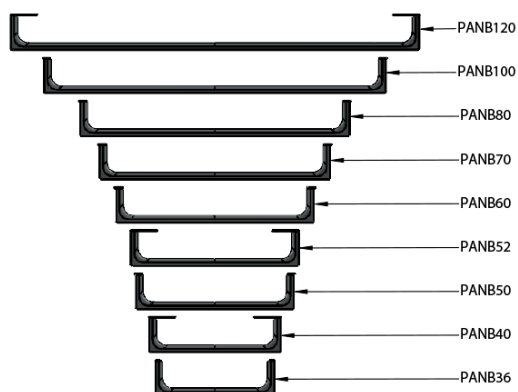

### Rozměry

Délka: 400 mm

### Parametry

Barva: Chrom  
Hmotnost / ks: 0.6 kg  
Balení: 1 ks  
Záruka: 2 roky

Technický list

Varianta	X [mm]	Y [mm]
PANB120	1130	1115
PANB100	945	930
PANB80	745	730
PANB70	638	623
PANB60	548	533
PANB52	465	450
PANB50	438	423
PANB40	365	350
PANB36	330	315