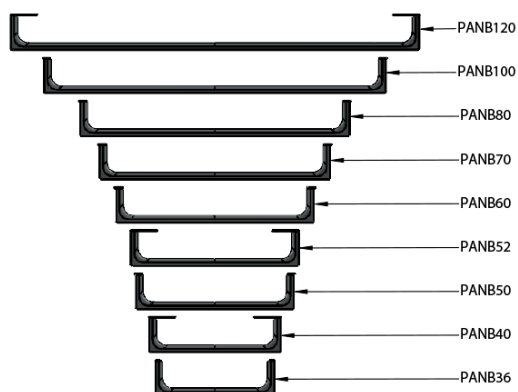

NUBES čelní držák ručníků 40cm, chrom

GSI[®]

Objednací kód: PANB40

Základní informace

Značka: GSI
Série: NUBES

Rozměry

Délka: 400 mm

Parametry

Barva: Chrom
Hmotnost / ks: 0.6 kg
Balení: 1 ks
Záruka: 2 roky

Technický list

Varianta	X [mm]	Y [mm]
PANB120	1130	1115
PANB100	945	930
PANB80	745	730
PANB70	638	623
PANB60	548	533
PANB52	465	450
PANB50	438	423
PANB40	365	350
PANB36	330	315