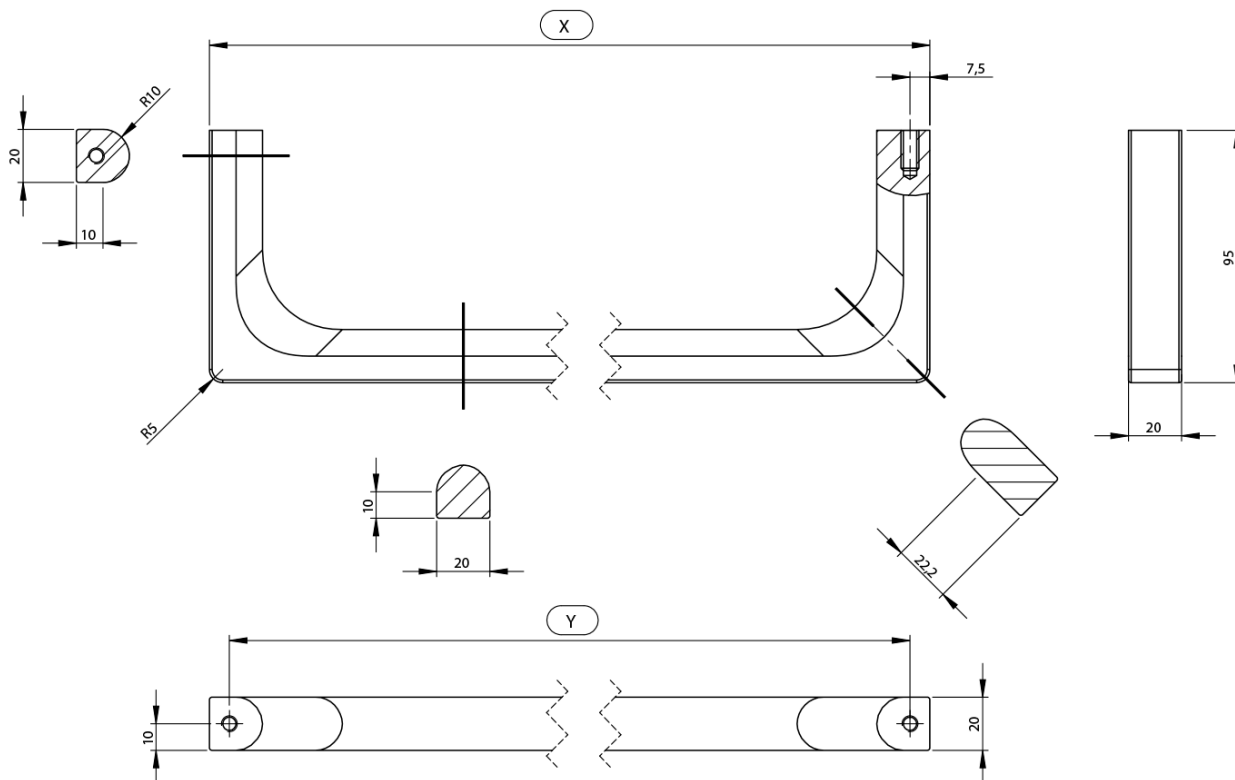

NUBES čelní držák ručníků 40cm, chrom

GSI[®]

Objednací kód: PANB40

Základní informace

Značka: GSI
Série: NUBES

Rozměry

Délka: 400 mm

Parametry

Barva: Chrom
Hmotnost / ks: 0.6 kg
Balení: 1 ks
Záruka: 2 roky

Technický list

Varianta	X [mm]	Y [mm]
PANB120	1130	1115
PANB100	945	930
PANB80	745	730
PANB70	638	623
PANB60	548	533
PANB52	465	450
PANB50	438	423
PANB40	365	350
PANB36	330	315