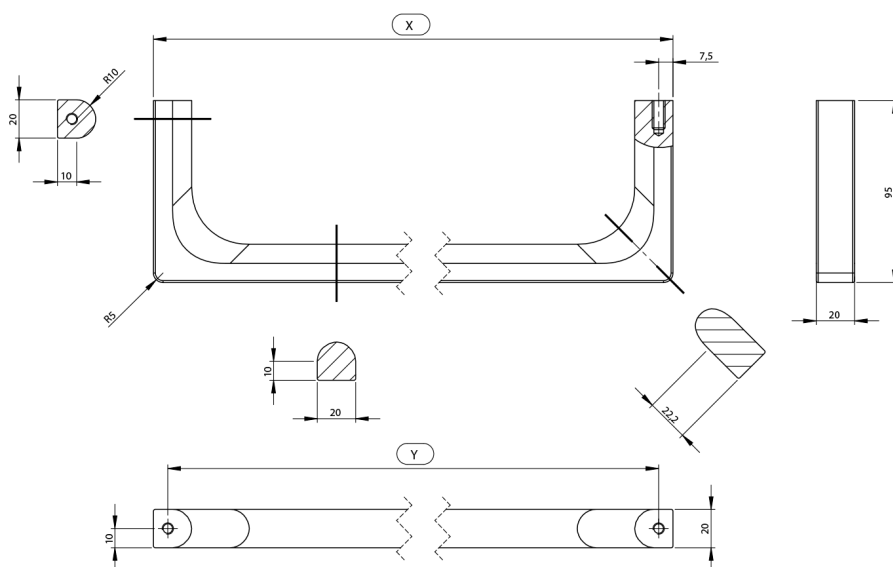

NUBES čelní držák ručníků 40cm, chrom

Objednací kód: PANB40

Rozměry

Délka: 400 mm

Parametry

Barva: Chrom

Záruka: 2 roky

Technický list

Varianta	X [mm]	Y [mm]
PANB120	1130	1115
PANB100	945	930
PANB80	745	730
PANB70	638	623
PANB60	548	533
PANB52	465	450
PANB50	438	423
PANB40	365	350
PANB36	330	315