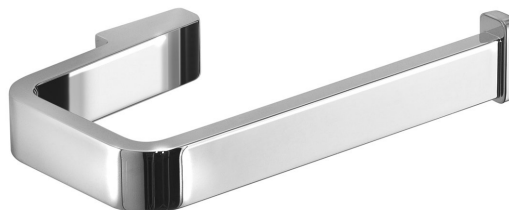

SAMOA držák toaletního papíru bez krytu, chrom

Objednací kód: A82413

Základní informace

Značka: Gedy
Série: SAMOA

Rozměry

Šířka: 146 mm
Výška: 28 mm
Hloubka: 87 mm

Parametry

Barva: Chrom
Materiál: Slitina
Tvar: Hranaté
Druh: Držák toaletního papíru
Instalace: Vrtání
Hmotnost / ks: 0.377 kg
Balení: 1 ks
Záruka: 10 let