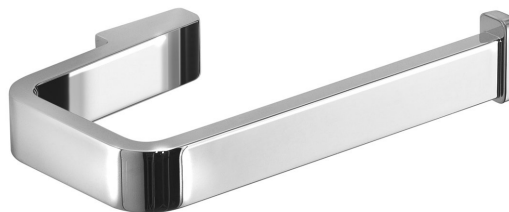

## SAMOA držák toaletního papíru bez krytu, chrom

Objednací kód: A82413

### Základní informace

Značka: Gedy  
Série: SAMOA

### Rozměry

Šířka: 146 mm  
Výška: 28 mm  
Hloubka: 87 mm

### Parametry

Barva: Chrom  
Materiál: Slitina  
Tvar: Hranaté  
Druh: Držák toaletního papíru  
Instalace: Vrtání  
Hmotnost / ks: 0.377 kg  
Balení: 1 ks  
Záruka: 10 let

Technický list