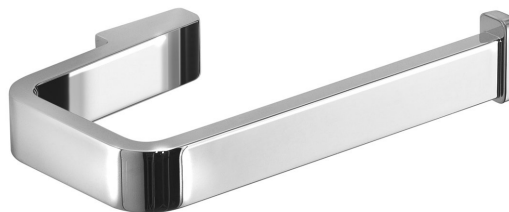

SAMOA držák toaletního papíru bez krytu, chrom

Objednací kód: A82413

Základní informace

Značka: Gedy
Série: SAMOA

Rozměry

Šířka: 146 mm
Výška: 28 mm
Hloubka: 87 mm

Parametry

Barva: Chrom
Materiál: Slitina
Tvar: Hranaté
Druh: Držák toaletního papíru
Instalace: Vrtání
Hmotnost / ks: 0.377 kg
Balení: 1 ks
Záruka: 10 let