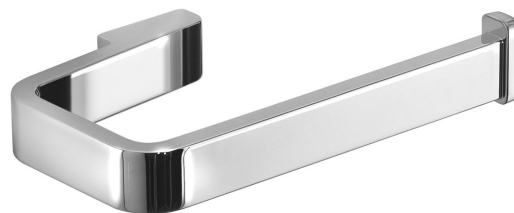

SAMOA držák toaletního papíru, chrom

Objednací kód: A82413

Rozměry

Šířka: 146 mm

Výška: 28 mm

Hloubka: 87 mm

Parametry

Barva: Chrom

Materiál: Slitina

Záruka: 10 let

Technický list