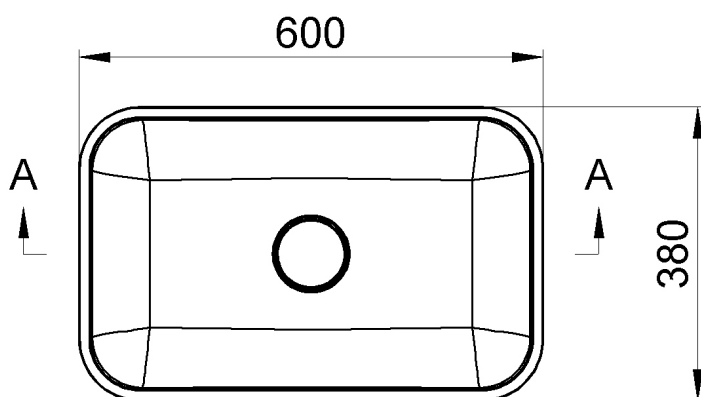

Technický list