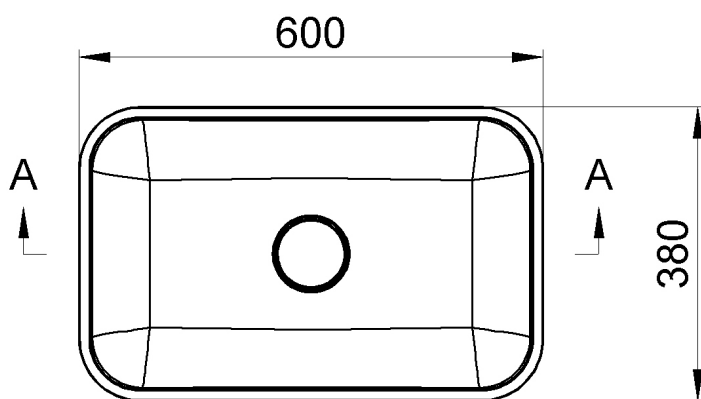

Technický list