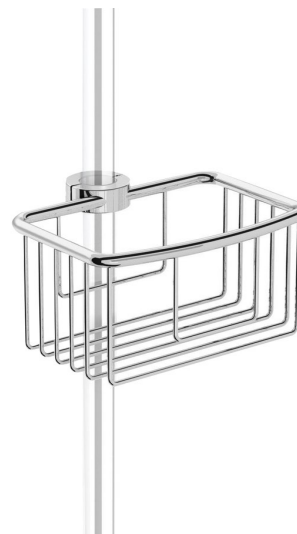

**SMART drátěná polička na sprchovou tyč 18-25mm,
chrom**

Objednací kód: 76260

Základní informace

Značka: Sapho
Série: SMART

Rozměry

Šířka: 158 mm
Výška: 81 mm
Hloubka: 110 mm

Parametry

Barva: Chrom
Materiál: Mosaz
Hmotnost / ks: 0.48 kg
Balení: 1 ks
Záruka: 10 let