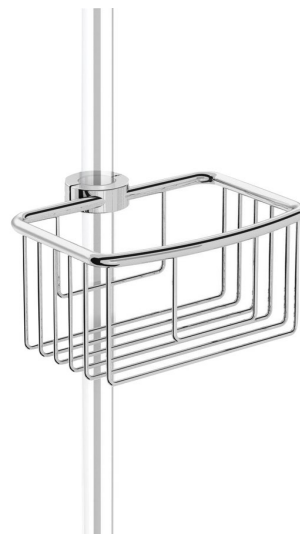

**SMART drátěná polička na sprchovou tyč 18-25mm,  
chrom**

**Objednací kód:** 76260

**Základní informace**

**Značka:** Sapho  
**Série:** SMART

**Rozměry**

**Šířka:** 158 mm  
**Výška:** 81 mm  
**Hloubka:** 110 mm

**Parametry**

**Barva:** Chrom  
**Materiál:** Mosaz  
**Hmotnost / ks:** 0.48 kg  
**Balení:** 1 ks  
**Záruka:** 10 let