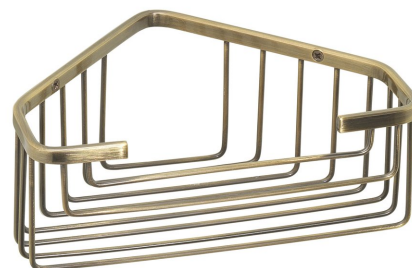

SMART rohová police do sprchy, 200x80x151mm, bronz

Objednací kód: 2483-44

Základní informace

Značka: Gedy
Série: SMART

Rozměry

Délka: 200 mm
Šířka: 200 mm
Výška: 80 mm
Hloubka: 151 mm

Parametry

Barva: Bronz
Materiál: Nerez
Tvar: Drátěné
Druh: Polička: rohová
Instalace: Vrtání
Hmotnost / ks: 0.3 kg
Balení: 1 ks
Záruka: 10 let