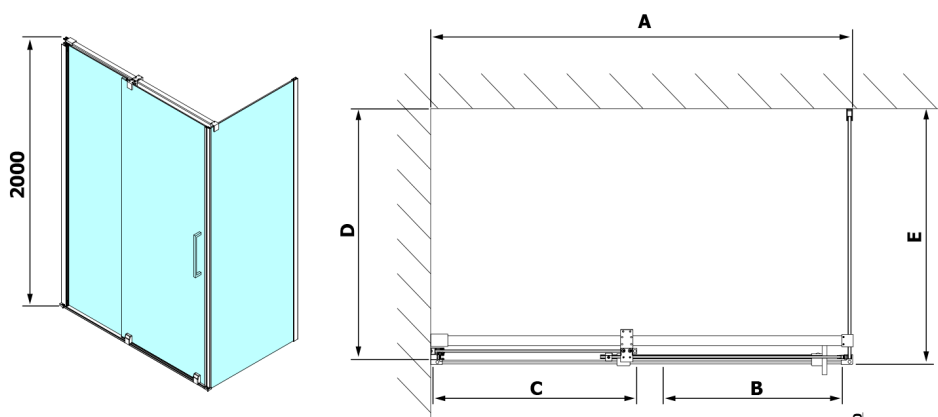

ROLLS obdélníkový sprchový kout 1600x1000 mm, L/P varianta, čiré sklo

Objednací kód: RL1615RL3415

Rozměry

Šířka: 1600 mm
 Výška: 2000 mm
 Hloubka: 1000 mm

Parametry

Záruka: 2 roky

Technický list

Model	D	E
RL3215	765-785	780-800
RL3315	865-885	880-900
RL3415	965-985	980-1000

Model	A	B	C
RL1115	1072-1102	425	~500
RL1215	1172-1202	475	~550
RL1315	1272-1302	525	~600
RL1415	1372-1402	575	~650
RL1515	1472-1502	625	~700
RL1615	1572-1602	675	~750