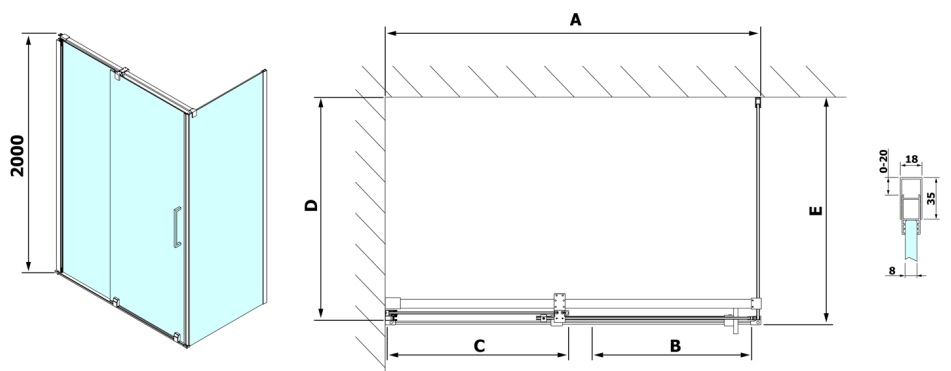

ROLLS obdélníkový sprchový kout 1600x1000 mm, L/P varianta, čiré sklo

Objednací kód: RL1615RL3415

Rozměry

Šířka: 1600 mm
 Výška: 2000 mm
 Hloubka: 1000 mm

Parametry

Záruka: 2 roky

Technický list

Model	D	E
RL3215	765-785	780-800
RL3315	865-885	880-900
RL3415	965-985	980-1000

Model	A	B	C
RL1115	1070-1110	425	~500
RL1215	1170-1210	475	~550
RL1315	1270-1310	525	~600
RL1415	1370-1410	575	~650
RL1515	1470-1510	625	~700
RL1615	1570-1610	675	~750