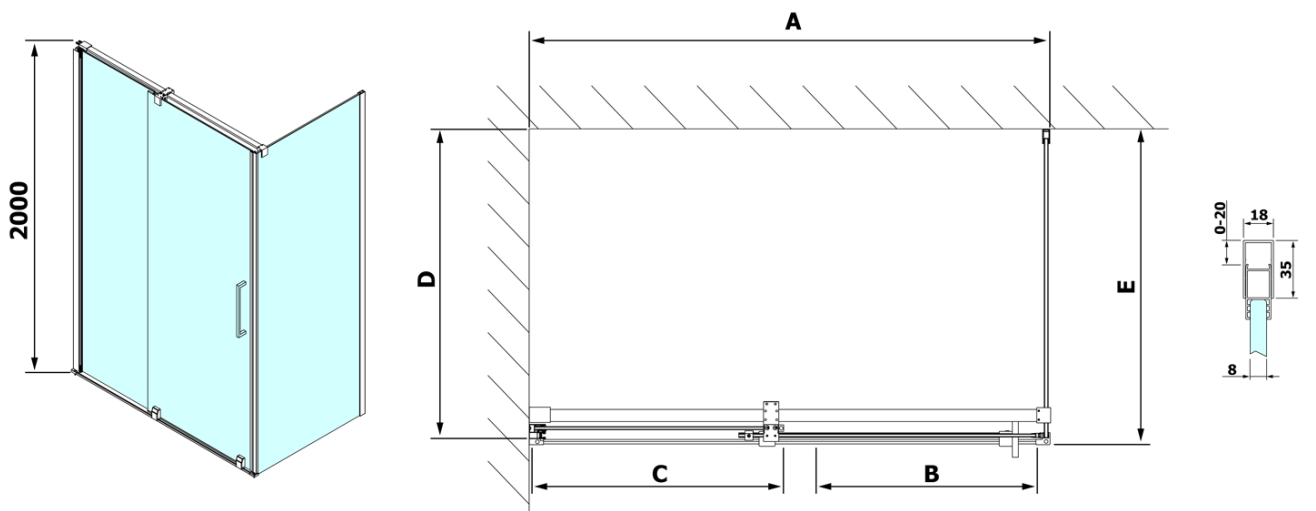

ROLLS obdélníkový sprchový kout 1600x900 mm, L/P varianta, čiré sklo

Objednací kód: RL1615RL3315

Základní informace

Značka: Polysan

Série: ROLLS

Rozměry

Šířka: 1600 mm

Výška: 2000 mm

Hloubka: 900 mm

Parametry

Barva profilu: Chrom - Leštěný hliník

Tvar: Obdélníkové zástěny

Typ otevírání: Posuvné

Směr otevírání: Univerzální

Šířka vstupu: 675 mm

Typ výplně: Čiré sklo

Magnetické těsnění ploché, sklo 8mm, 2000mm (Objednací kód: NDGV02)

ROLLS madlo (Objednací kód: NDRL-MADLO)

Spodní těsnění na pevné sklo 8mm, 1000mm (Objednací kód: NDRL03)

Svislé těsnění pro sklo 8mm, 2000mm (Objednací kód: NDRL02)

ROLLS L/P koncovky pojezdového profilu (Objednací kód: NDRL05)

Spodní těsnění na dveře, sklo 8mm, 1000mm (Objednací kód: NDRL01)

ROLLS pojezdový profil (Objednací kód: NDRL04)

Technický list

Model	D	E
RL3215	765-785	780-800
RL3315	865-885	880-900
RL3415	965-985	980-1000