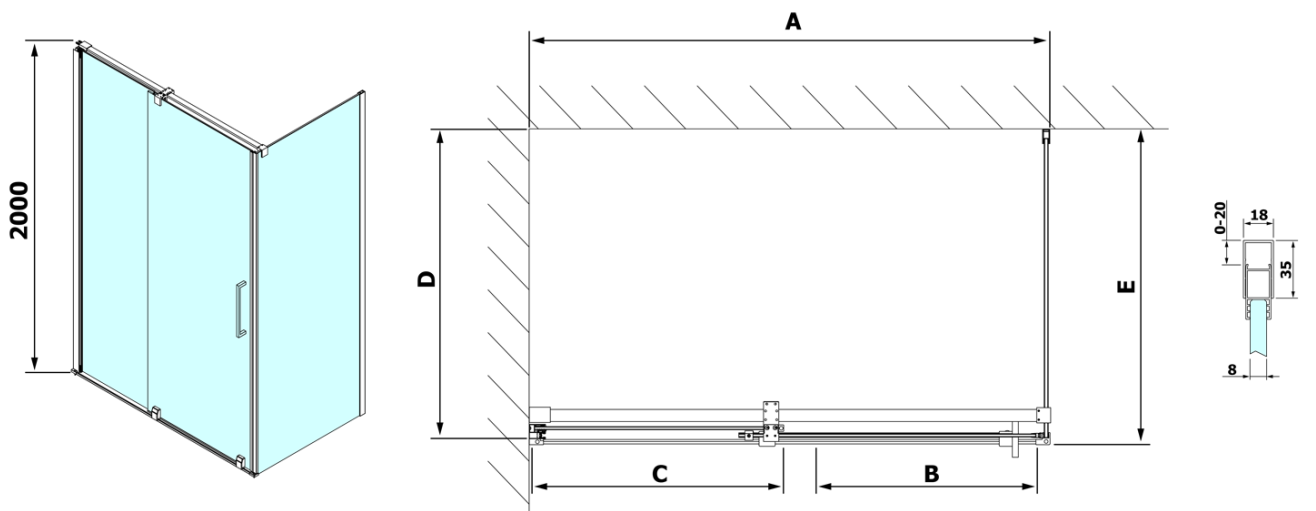

ROLLS obdélníkový sprchový kout 1600x900 mm, L/P varianta, čiré sklo

Objednací kód: RL1615RL3315

Základní informace

Značka: Polysan

Série: ROLLS

Rozměry

Šířka: 1600 mm

Výška: 2000 mm

Hloubka: 900 mm

Parametry

Barva profilu: Chrom - Leštěný hliník

Tvar: Obdélníkové zástěny

Typ otevírání: Posuvné

Směr otevírání: Univerzální

Šířka vstupu: 675 mm

Typ výplně: Čiré sklo

VOLCANO/ROLLS LINE magnetické těsnění (Objednací kód: NDGV02)

ROLLS madlo (Objednací kód: NDRL-MADLO)

ROLLS spodní těsnění pod pevné sklo (Objednací kód: NDRL03)

ROLLS svislé těsnění (Objednací kód: NDRL02)

ROLLS L/P koncovky pojezdového profilu (Objednací kód: NDRL05)

ROLLS spodní těsnění (Objednací kód: NDRL01)

ROLLS pojezdový profil (Objednací kód: NDRL04)

Technický list

Model	D	E
RL3215	765-785	780-800
RL3315	865-885	880-900
RL3415	965-985	980-1000