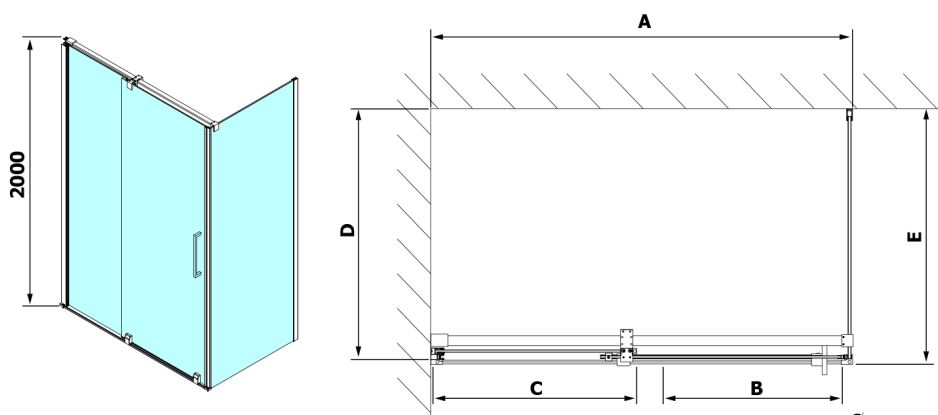

ROLLS obdélníkový sprchový kout 1600x900 mm, L/P varianta, čiré sklo

Objednací kód: RL1615RL3315

Rozměry

Šířka: 1600 mm
 Výška: 2000 mm
 Hloubka: 900 mm

Parametry

Záruka: 2 roky

Technický list

Model	D	E
RL3215	765-785	780-800
RL3315	865-885	880-900
RL3415	965-985	980-1000

Model	A	B	C
RL1115	1072-1102	425	~500
RL1215	1172-1202	475	~550
RL1315	1272-1302	525	~600
RL1415	1372-1402	575	~650
RL1515	1472-1502	625	~700
RL1615	1572-1602	675	~750