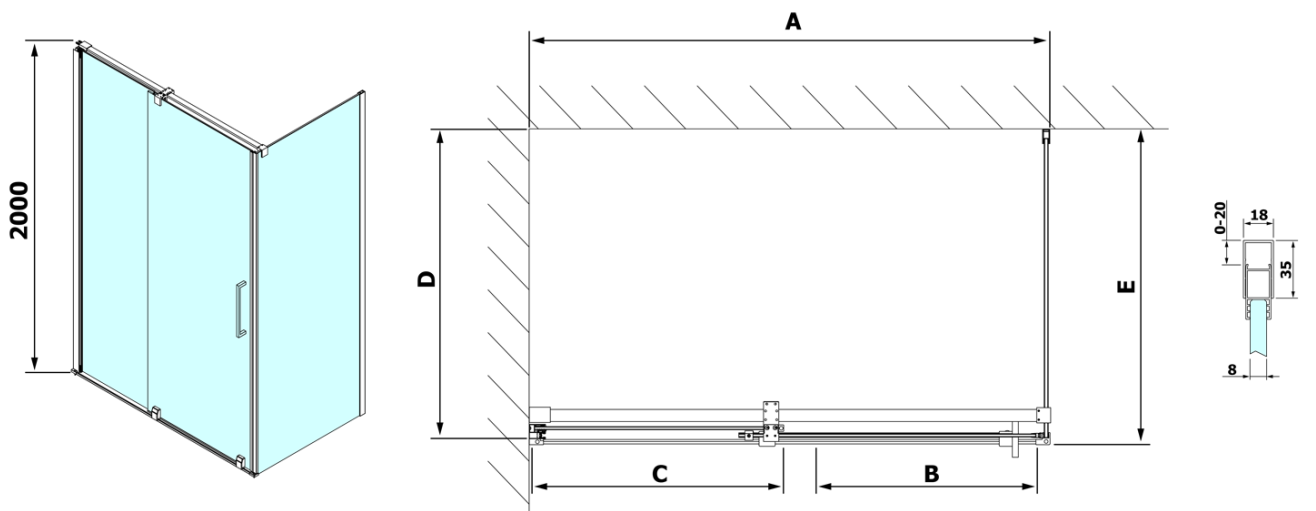

ROLLS obdélníkový sprchový kout 1600x800 mm, L/P varianta, čiré sklo

Objednací kód: RL1615RL3215

Základní informace

Značka: Polysan

Série: ROLLS

Rozměry

Šířka: 1600 mm

Výška: 2000 mm

Hloubka: 800 mm

Parametry

Barva profilu: Chrom - Leštěný hliník

Tvar: Obdélníkové zástěny

Typ otevírání: Posuvné

Směr otevírání: Univerzální

Šířka vstupu: 675 mm

Typ výplně: Čiré sklo

ROLLS spodní těsnění pod pevné sklo (Objednací kód: NDRL03)

ROLLS madlo (Objednací kód: NDRL-MADLO)

VOLCANO/ROLLS LINE magnetické těsnění (Objednací kód: NDGV02)

ROLLS L/P koncovky pojezdového profilu (Objednací kód: NDRL05)

ROLLS svislé těsnění (Objednací kód: NDRL02)

ROLLS spodní těsnění (Objednací kód: NDRL01)

ROLLS pojezdový profil (Objednací kód: NDRL04)

Technický list

Model	D	E
RL3215	765-785	780-800
RL3315	865-885	880-900
RL3415	965-985	980-1000