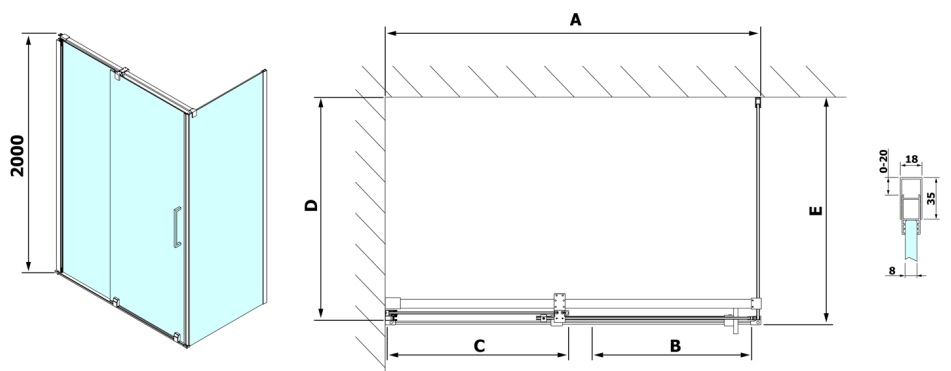

ROLLS obdélníkový sprchový kout 1600x800 mm, L/P varianta, čiré sklo

Objednací kód: RL1615RL3215

Rozměry

Šířka: 1600 mm
 Výška: 2000 mm
 Hloubka: 800 mm

Parametry

Záruka: 2 roky

Technický list

Model	D	E
RL3215	765-785	780-800
RL3315	865-885	880-900
RL3415	965-985	980-1000

Model	A	B	C
RL1115	1070-1110	425	~500
RL1215	1170-1210	475	~550
RL1315	1270-1310	525	~600
RL1415	1370-1410	575	~650
RL1515	1470-1510	625	~700
RL1615	1570-1610	675	~750