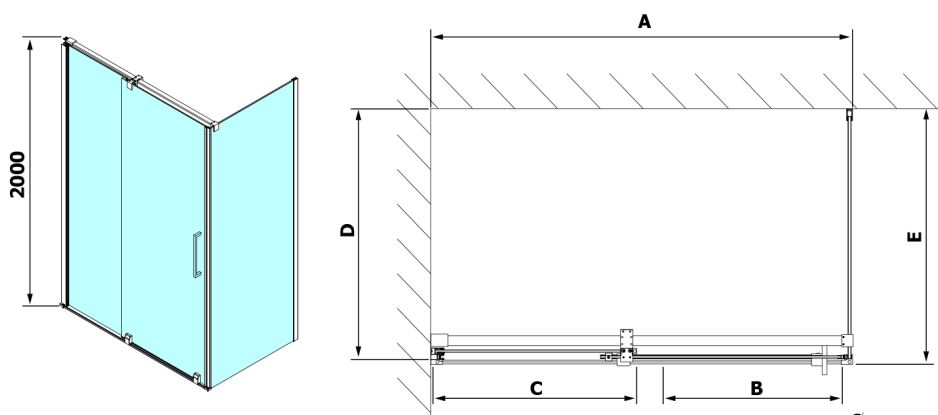

ROLLS obdélníkový sprchový kout 1500x1000 mm, L/P varianta, čiré sklo

Objednací kód: RL1515RL3415

Rozměry

Šířka: 1500 mm
 Výška: 2000 mm
 Hloubka: 1000 mm

Parametry

Záruka: 2 roky

Technický list

Model	D	E
RL3215	765-785	780-800
RL3315	865-885	880-900
RL3415	965-985	980-1000

Model	A	B	C
RL1115	1072-1102	425	~500
RL1215	1172-1202	475	~550
RL1315	1272-1302	525	~600
RL1415	1372-1402	575	~650
RL1515	1472-1502	625	~700
RL1615	1572-1602	675	~750