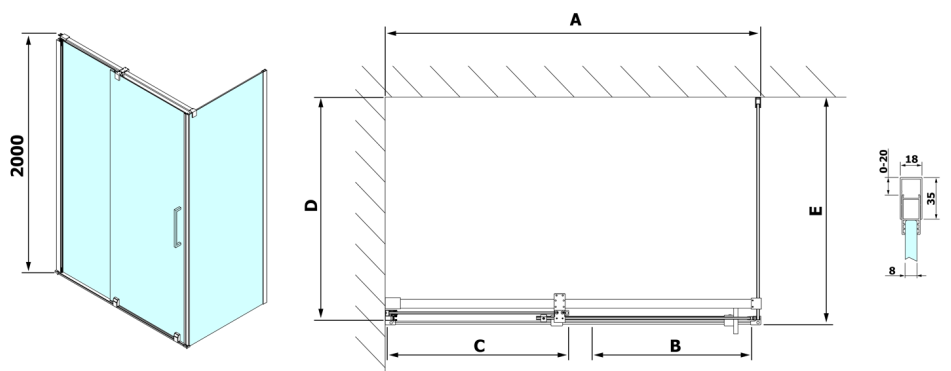

ROLLS obdélníkový sprchový kout 1500x1000 mm, L/P varianta, čiré sklo

Objednací kód: RL1515RL3415

Rozměry

Šířka: 1500 mm
 Výška: 2000 mm
 Hloubka: 1000 mm

Parametry

Záruka: 2 roky

Technický list

Model	D	E
RL3215	765-785	780-800
RL3315	865-885	880-900
RL3415	965-985	980-1000

Model	A	B	C
RL1115	1070-1110	425	~500
RL1215	1170-1210	475	~550
RL1315	1270-1310	525	~600
RL1415	1370-1410	575	~650
RL1515	1470-1510	625	~700
RL1615	1570-1610	675	~750