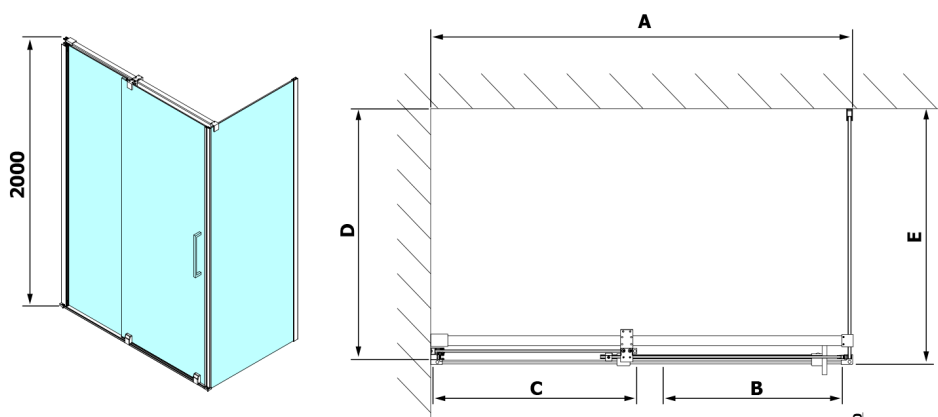

ROLLS obdélníkový sprchový kout 1500x900 mm, L/P varianta, čiré sklo

Objednací kód: RL1515RL3315

Rozměry

Šířka: 1500 mm
 Výška: 2000 mm
 Hloubka: 900 mm

Parametry

Záruka: 2 roky

Technický list

Model	D	E
RL3215	765-785	780-800
RL3315	865-885	880-900
RL3415	965-985	980-1000

Model	A	B	C
RL1115	1072-1102	425	~500
RL1215	1172-1202	475	~550
RL1315	1272-1302	525	~600
RL1415	1372-1402	575	~650
RL1515	1472-1502	625	~700
RL1615	1572-1602	675	~750