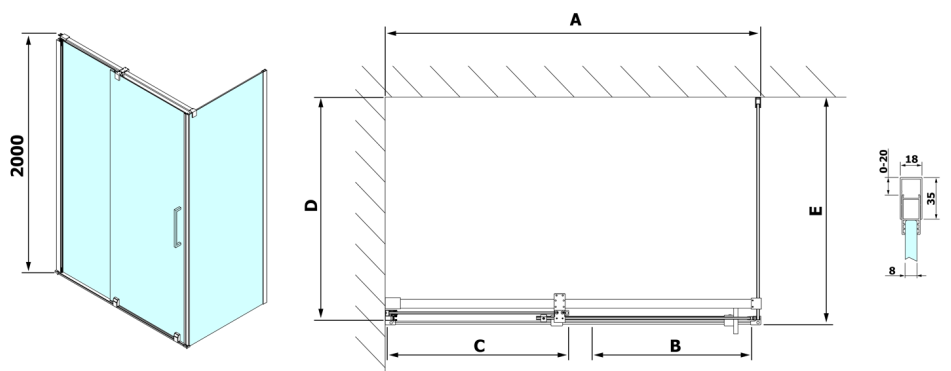

ROLLS obdélníkový sprchový kout 1500x900 mm, L/P varianta, čiré sklo

Objednací kód: RL1515RL3315

Rozměry

Šířka: 1500 mm
 Výška: 2000 mm
 Hloubka: 900 mm

Parametry

Záruka: 2 roky

Technický list

Model	D	E
RL3215	765-785	780-800
RL3315	865-885	880-900
RL3415	965-985	980-1000

Model	A	B	C
RL1115	1070-1110	425	~500
RL1215	1170-1210	475	~550
RL1315	1270-1310	525	~600
RL1415	1370-1410	575	~650
RL1515	1470-1510	625	~700
RL1615	1570-1610	675	~750