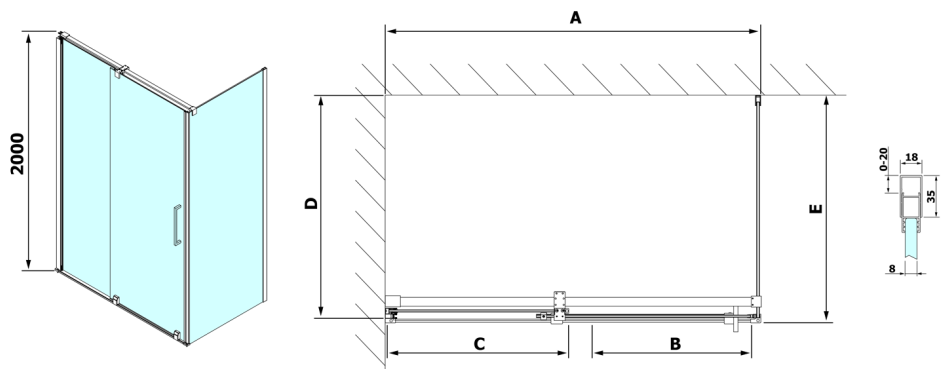

ROLLS obdélníkový sprchový kout 1500x800 mm, L/P varianta, čiré sklo

Objednací kód: RL1515RL3215

Rozměry

Šířka: 1500 mm
 Výška: 2000 mm
 Hloubka: 800 mm

Parametry

Záruka: 2 roky

Technický list

Model	D	E
RL3215	765-785	780-800
RL3315	865-885	880-900
RL3415	965-985	980-1000

Model	A	B	C
RL1115	1070-1110	425	~500
RL1215	1170-1210	475	~550
RL1315	1270-1310	525	~600
RL1415	1370-1410	575	~650
RL1515	1470-1510	625	~700
RL1615	1570-1610	675	~750