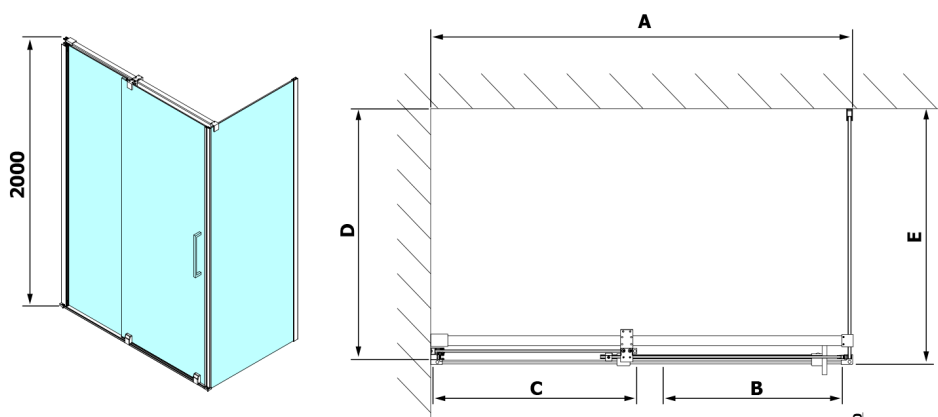

ROLLS obdélníkový sprchový kout 1400x1000 mm, L/P varianta, čiré sklo

Objednací kód: RL1415RL3415

Rozměry

Šířka: 1400 mm
 Výška: 2000 mm
 Hloubka: 1000 mm

Parametry

Záruka: 2 roky

Technický list

Model	D	E
RL3215	765-785	780-800
RL3315	865-885	880-900
RL3415	965-985	980-1000

Model	A	B	C
RL1115	1072-1102	425	~500
RL1215	1172-1202	475	~550
RL1315	1272-1302	525	~600
RL1415	1372-1402	575	~650
RL1515	1472-1502	625	~700
RL1615	1572-1602	675	~750