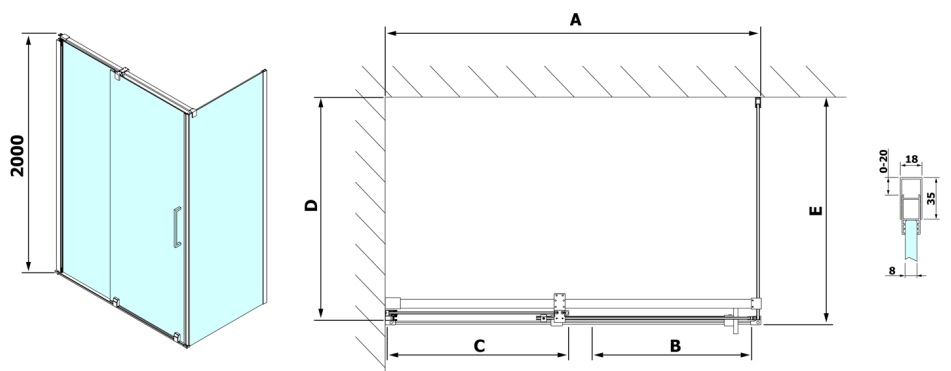

ROLLS obdélníkový sprchový kout 1400x1000 mm, L/P varianta, čiré sklo

Objednací kód: RL1415RL3415

Rozměry

Šířka: 1400 mm
 Výška: 2000 mm
 Hloubka: 1000 mm

Parametry

Záruka: 2 roky

Technický list

Model	D	E
RL3215	765-785	780-800
RL3315	865-885	880-900
RL3415	965-985	980-1000

Model	A	B	C
RL1115	1070-1110	425	~500
RL1215	1170-1210	475	~550
RL1315	1270-1310	525	~600
RL1415	1370-1410	575	~650
RL1515	1470-1510	625	~700
RL1615	1570-1610	675	~750