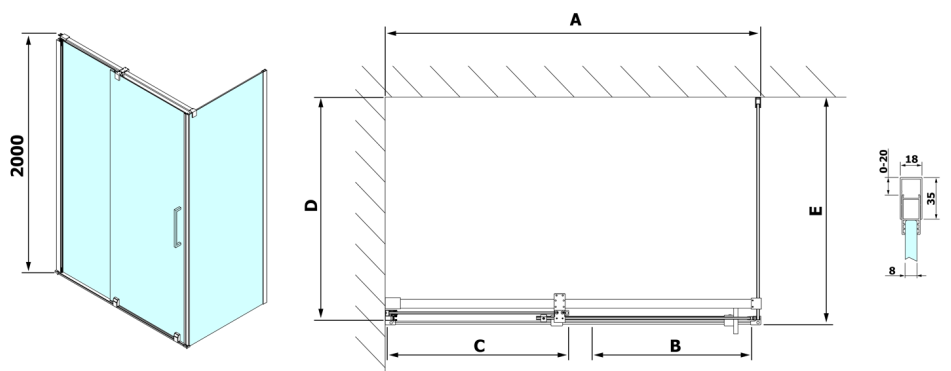

ROLLS obdélníkový sprchový kout 1400x900 mm, L/P varianta, čiré sklo

Objednací kód: RL1415RL3315

Rozměry

Šířka: 1400 mm
 Výška: 2000 mm
 Hloubka: 900 mm

Parametry

Záruka: 2 roky

Technický list

Model	D	E
RL3215	765-785	780-800
RL3315	865-885	880-900
RL3415	965-985	980-1000

Model	A	B	C
RL1115	1070-1110	425	~500
RL1215	1170-1210	475	~550
RL1315	1270-1310	525	~600
RL1415	1370-1410	575	~650
RL1515	1470-1510	625	~700
RL1615	1570-1610	675	~750