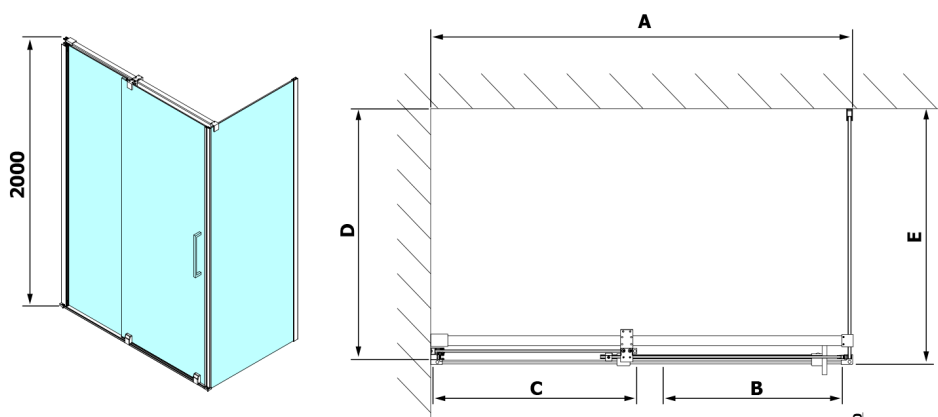

ROLLS obdélníkový sprchový kout 1400x800 mm, L/P varianta, čiré sklo

Objednací kód: RL1415RL3215

Rozměry

Šířka: 1400 mm
 Výška: 2000 mm
 Hloubka: 800 mm

Parametry

Záruka: 2 roky

Technický list

| Model | D | E |
|--------|---------|----------|
| RL3215 | 765-785 | 780-800 |
| RL3315 | 865-885 | 880-900 |
| RL3415 | 965-985 | 980-1000 |

| Model | A | B | C |
|--------|-----------|-----|------|
| RL1115 | 1072-1102 | 425 | ~500 |
| RL1215 | 1172-1202 | 475 | ~550 |
| RL1315 | 1272-1302 | 525 | ~600 |
| RL1415 | 1372-1402 | 575 | ~650 |
| RL1515 | 1472-1502 | 625 | ~700 |
| RL1615 | 1572-1602 | 675 | ~750 |