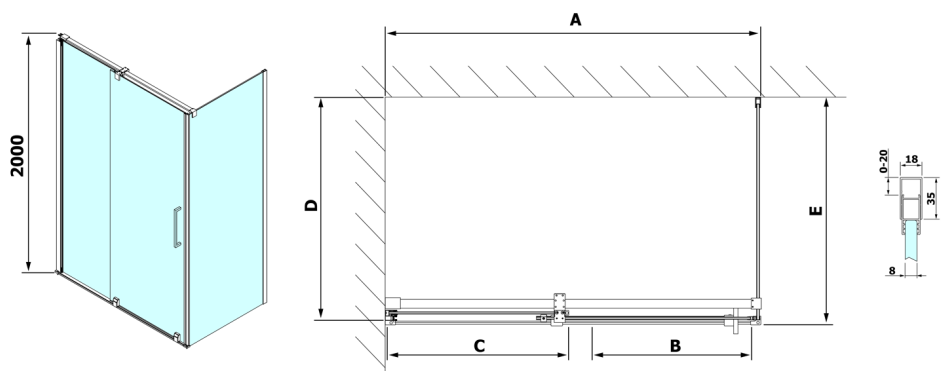

ROLLS obdélníkový sprchový kout 1400x800 mm, L/P varianta, čiré sklo

Objednací kód: RL1415RL3215

Rozměry

Šířka: 1400 mm
 Výška: 2000 mm
 Hloubka: 800 mm

Parametry

Záruka: 2 roky

Technický list

Model	D	E
RL3215	765-785	780-800
RL3315	865-885	880-900
RL3415	965-985	980-1000

Model	A	B	C
RL1115	1070-1110	425	~500
RL1215	1170-1210	475	~550
RL1315	1270-1310	525	~600
RL1415	1370-1410	575	~650
RL1515	1470-1510	625	~700
RL1615	1570-1610	675	~750