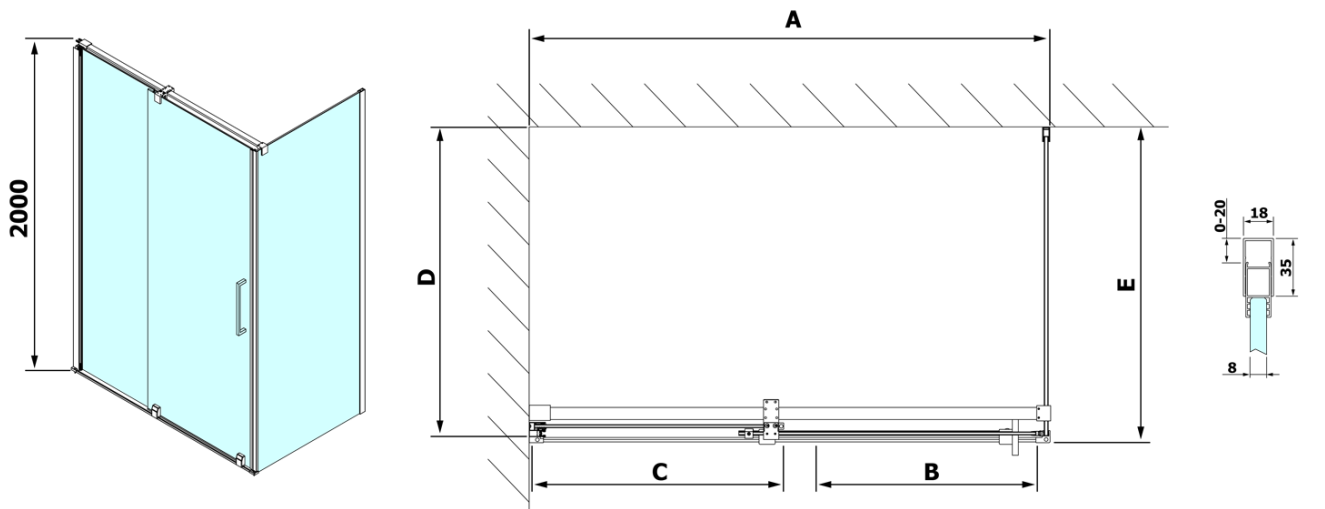

Hloubka: 1000 mm

Parametry

Barva profilu: Chrom - Leštěný hliník

Tvar: Obdélníkové zástěny

Typ otevírání: Posuvné

Směr otevírání: Univerzální

Šířka vstupu: 525 mm

Typ výplně: Čiré sklo

VOLCANO/ROLLS LINE magnetické těsnění (Objednací kód: NDGV02)

ROLLS madlo (Objednací kód: NDRL-MADLO)

ROLLS spodní těsnění pod pevné sklo (Objednací kód: NDRL03)

ROLLS svislé těsnění (Objednací kód: NDRL02)

ROLLS L/P koncovky pojezdového profilu (Objednací kód: NDRL05)

ROLLS spodní těsnění (Objednací kód: NDRL01)

ROLLS pojezdový profil (Objednací kód: NDRL04)

Technický list

Model	D	E
RL3215	765-785	780-800
RL3315	865-885	880-900
RL3415	965-985	980-1000