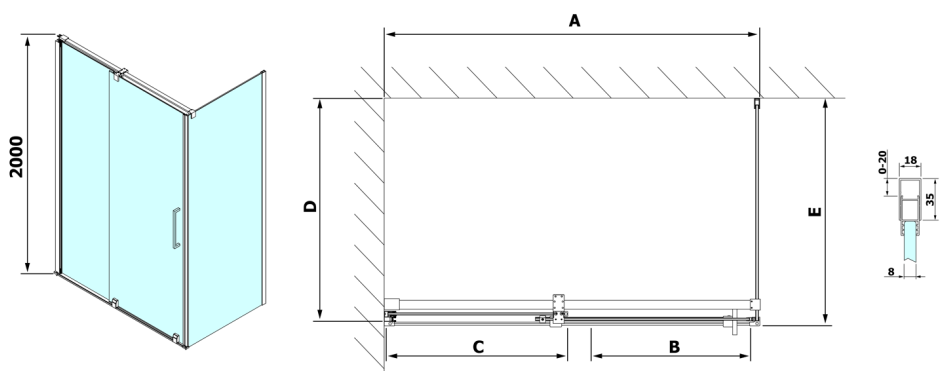

ROLLS obdélníkový sprchový kout 1300x1000 mm, L/P varianta, čiré sklo

Objednací kód: RL1315RL3415

Rozměry

Šířka: 1300 mm
Výška: 2000 mm
Hloubka: 1000 mm

Parametry

Záruka: 2 roky

Technický list

Model	D	E
RL3215	765-785	780-800
RL3315	865-885	880-900
RL3415	965-985	980-1000

Model	A	B	C
RL1115	1070-1110	425	~500
RL1215	1170-1210	475	~550
RL1315	1270-1310	525	~600
RL1415	1370-1410	575	~650
RL1515	1470-1510	625	~700
RL1615	1570-1610	675	~750