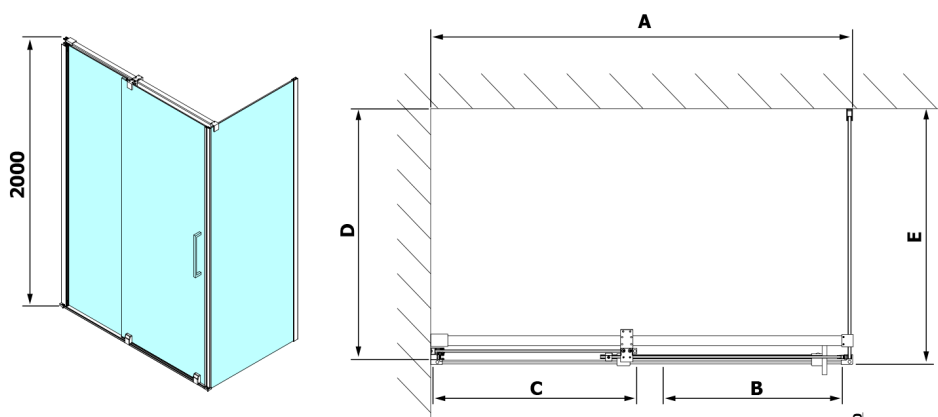

ROLLS obdélníkový sprchový kout 1300x900 mm, L/P varianta, čiré sklo

Objednací kód: RL1315RL3315

Rozměry

Šířka: 1300 mm
 Výška: 2000 mm
 Hloubka: 900 mm

Parametry

Záruka: 2 roky

Technický list

Model	D	E
RL3215	765-785	780-800
RL3315	865-885	880-900
RL3415	965-985	980-1000

Model	A	B	C
RL1115	1072-1102	425	~500
RL1215	1172-1202	475	~550
RL1315	1272-1302	525	~600
RL1415	1372-1402	575	~650
RL1515	1472-1502	625	~700
RL1615	1572-1602	675	~750