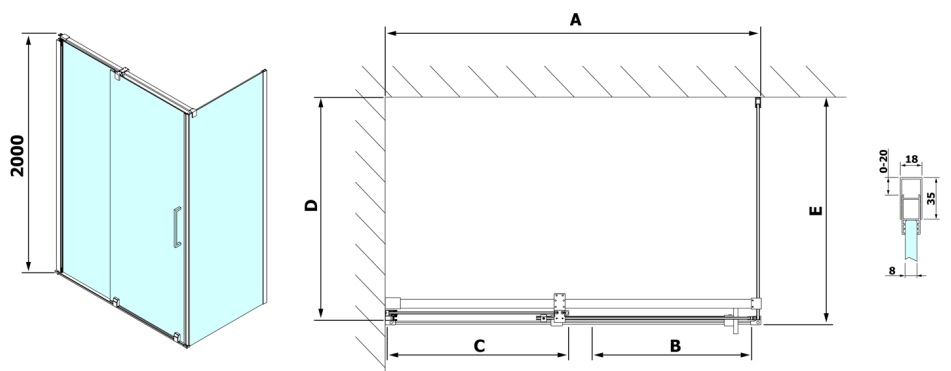

ROLLS obdélníkový sprchový kout 1300x900 mm, L/P varianta, čiré sklo

Objednací kód: RL1315RL3315

Rozměry

Šířka: 1300 mm
 Výška: 2000 mm
 Hloubka: 900 mm

Parametry

Záruka: 2 roky

Technický list

Model	D	E
RL3215	765-785	780-800
RL3315	865-885	880-900
RL3415	965-985	980-1000

Model	A	B	C
RL1115	1070-1110	425	~500
RL1215	1170-1210	475	~550
RL1315	1270-1310	525	~600
RL1415	1370-1410	575	~650
RL1515	1470-1510	625	~700
RL1615	1570-1610	675	~750