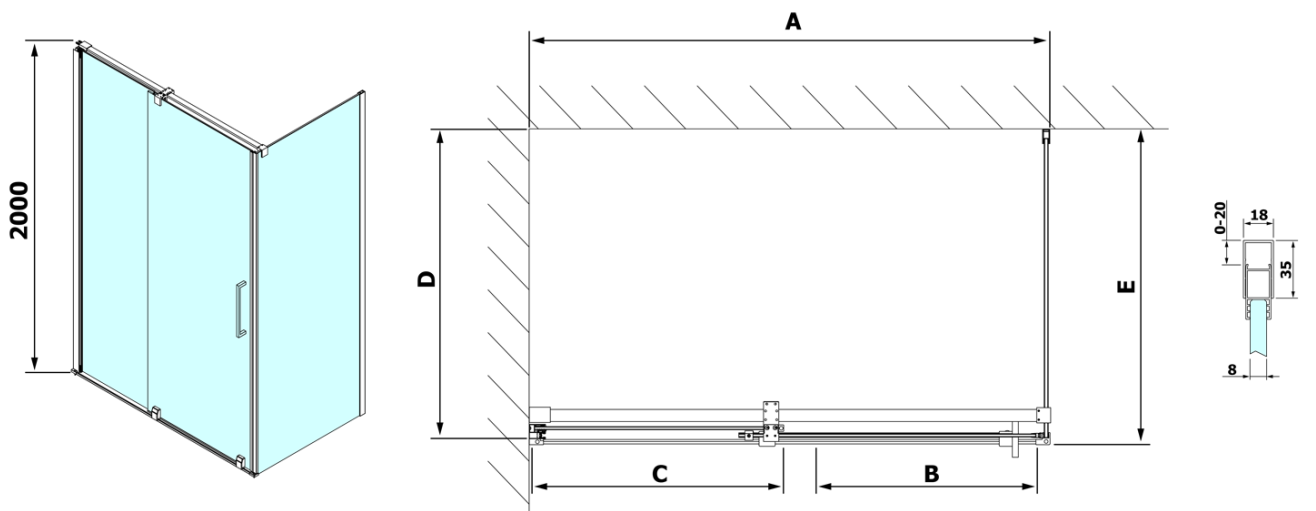

ROLLS obdélníkový sprchový kout 1300x800 mm, L/P varianta, čiré sklo

Objednací kód: RL1315RL3215

Základní informace

Značka: Polysan

Série: ROLLS

Rozměry

Šířka: 1300 mm

Výška: 2000 mm

Hloubka: 800 mm

Parametry

Barva profilu: Chrom - Leštěný hliník

Tvar: Obdélníkové zástěny

Typ otevírání: Posuvné

Směr otevírání: Univerzální

Šířka vstupu: 525 mm

Typ výplně: Čiré sklo

VOLCANO/ROLLS LINE magnetické těsnění (Objednací kód: NDGV02)

ROLLS madlo (Objednací kód: NDRL-MADLO)

ROLLS spodní těsnění pod pevné sklo (Objednací kód: NDRL03)

ROLLS svislé těsnění (Objednací kód: NDRL02)

ROLLS L/P koncovky pojezdového profilu (Objednací kód: NDRL05)

ROLLS spodní těsnění (Objednací kód: NDRL01)

ROLLS pojezdový profil (Objednací kód: NDRL04)

Technický list

Model	D	E
RL3215	765-785	780-800
RL3315	865-885	880-900
RL3415	965-985	980-1000