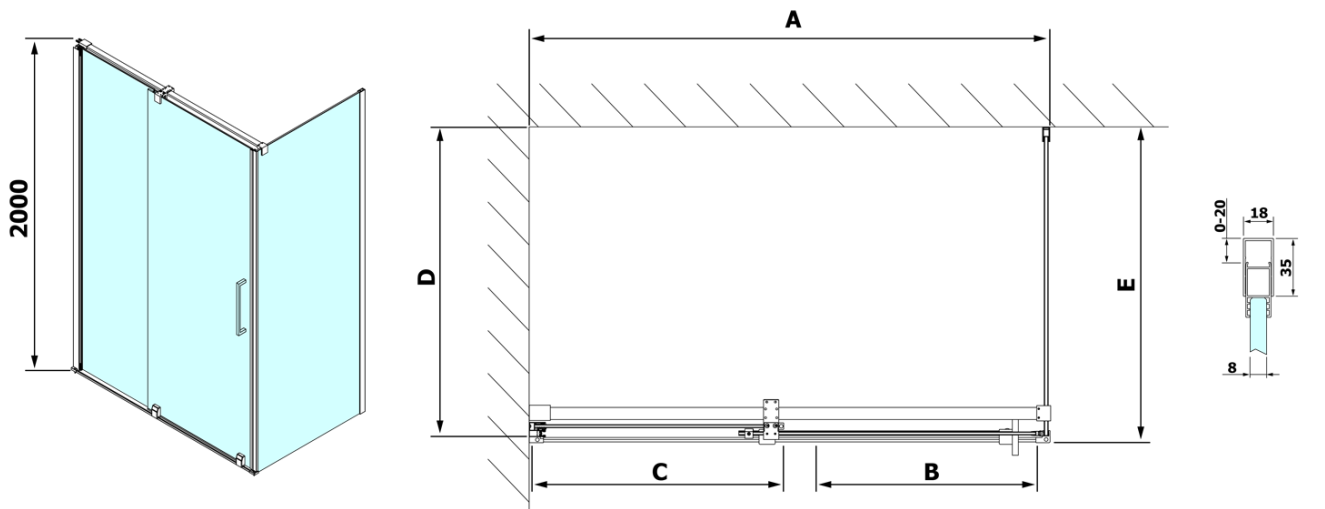

Hloubka: 800 mm

Parametry

Barva profilu: Chrom - Leštěný hliník

Tvar: Obdélníkové zástěny

Typ otevírání: Posuvné

Směr otevírání: Univerzální

Šířka vstupu: 525 mm

Typ výplně: Čiré sklo

VOLCANO/ROLLS LINE magnetické těsnění (Objednací kód: NDGV02)

ROLLS madlo (Objednací kód: NDRL-MADLO)

ROLLS spodní těsnění pod pevné sklo (Objednací kód: NDRL03)

ROLLS svislé těsnění (Objednací kód: NDRL02)

ROLLS L/P koncovky pojezdového profilu (Objednací kód: NDRL05)

ROLLS spodní těsnění (Objednací kód: NDRL01)

ROLLS pojezdový profil (Objednací kód: NDRL04)

Technický list

Model	D	E
RL3215	765-785	780-800
RL3315	865-885	880-900
RL3415	965-985	980-1000