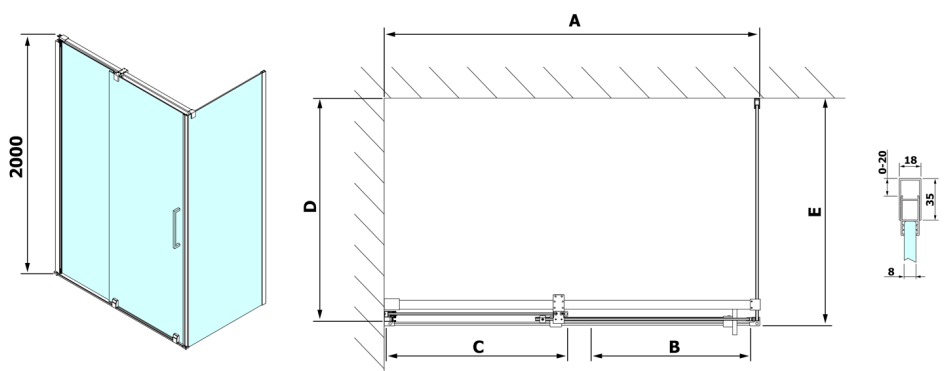

# ROLLS obdélníkový sprchový kout 1300x800 mm, L/P varianta, čiré sklo

Objednací kód: RL1315RL3215

## Rozměry

Šířka: 1300 mm  
Výška: 2000 mm  
Hloubka: 800 mm

## Technický list

Model	D	E
RL3215	765-785	780-800
RL3315	865-885	880-900
RL3415	965-985	980-1000

Model	A	B	C
RL1115	1070-1110	425	~500
RL1215	1170-1210	475	~550
RL1315	1270-1310	525	~600
RL1415	1370-1410	575	~650
RL1515	1470-1510	625	~700
RL1615	1570-1610	675	~750