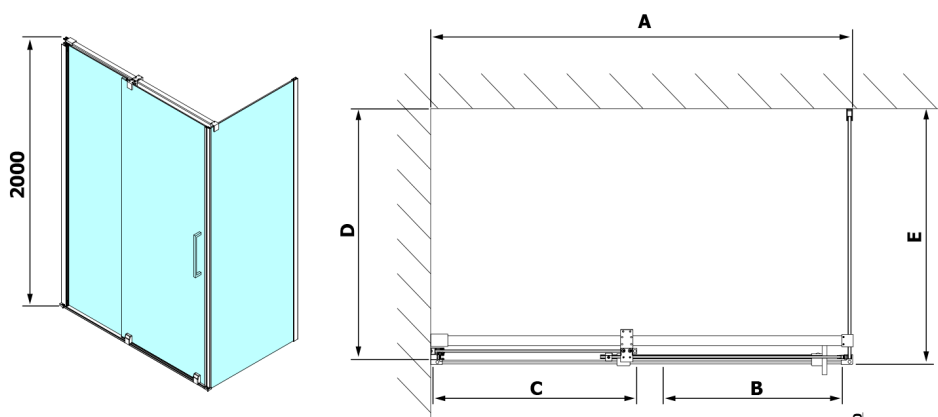

Technický list