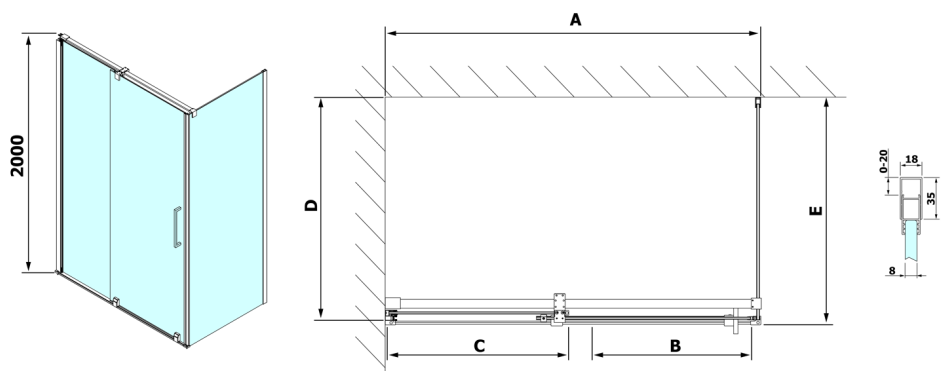

ROLLS obdélníkový sprchový kout 1200x1000 mm, L/P varianta, čiré sklo

Objednací kód: RL1215RL3415

Rozměry

Šířka: 1200 mm
 Výška: 2000 mm
 Hloubka: 1000 mm

Parametry

Záruka: 2 roky

Technický list

Model	D	E
RL3215	765-785	780-800
RL3315	865-885	880-900
RL3415	965-985	980-1000

Model	A	B	C
RL1115	1070-1110	425	~500
RL1215	1170-1210	475	~550
RL1315	1270-1310	525	~600
RL1415	1370-1410	575	~650
RL1515	1470-1510	625	~700
RL1615	1570-1610	675	~750