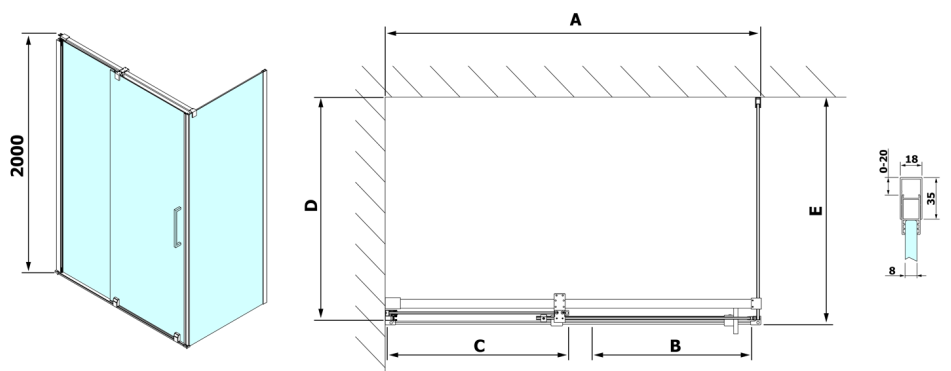

## ROLLS obdélníkový sprchový kout 1200x900 mm, L/P varianta, čiré sklo

Objednací kód: RL1215RL3315

### Rozměry

Šířka: 1200 mm  
 Výška: 2000 mm  
 Hloubka: 900 mm

## Technický list

Model	D	E
RL3215	765-785	780-800
RL3315	865-885	880-900
RL3415	965-985	980-1000

Model	A	B	C
RL1115	1070-1110	425	~500
RL1215	1170-1210	475	~550
RL1315	1270-1310	525	~600
RL1415	1370-1410	575	~650
RL1515	1470-1510	625	~700
RL1615	1570-1610	675	~750