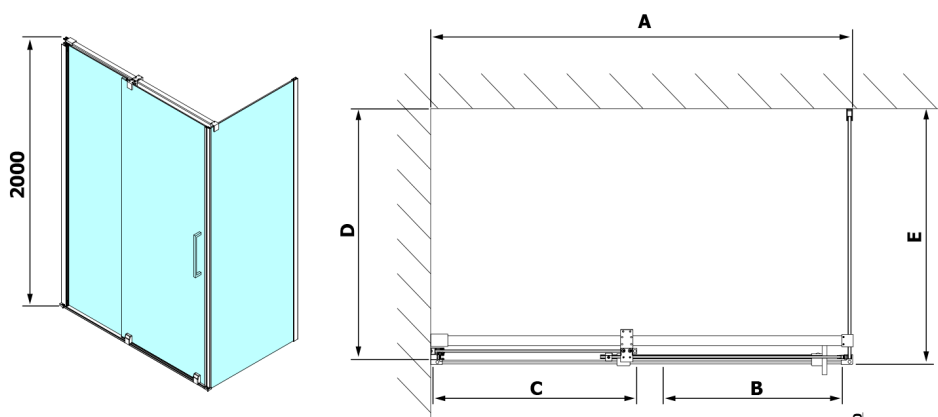

ROLLS obdélníkový sprchový kout 1200x800 mm, L/P varianta, čiré sklo

Objednací kód: RL1215RL3215

Rozměry

Šířka: 1200 mm
 Výška: 2000 mm
 Hloubka: 800 mm

Parametry

Záruka: 2 roky

Technický list

Model	D	E
RL3215	765-785	780-800
RL3315	865-885	880-900
RL3415	965-985	980-1000

Model	A	B	C
RL1115	1072-1102	425	~500
RL1215	1172-1202	475	~550
RL1315	1272-1302	525	~600
RL1415	1372-1402	575	~650
RL1515	1472-1502	625	~700
RL1615	1572-1602	675	~750