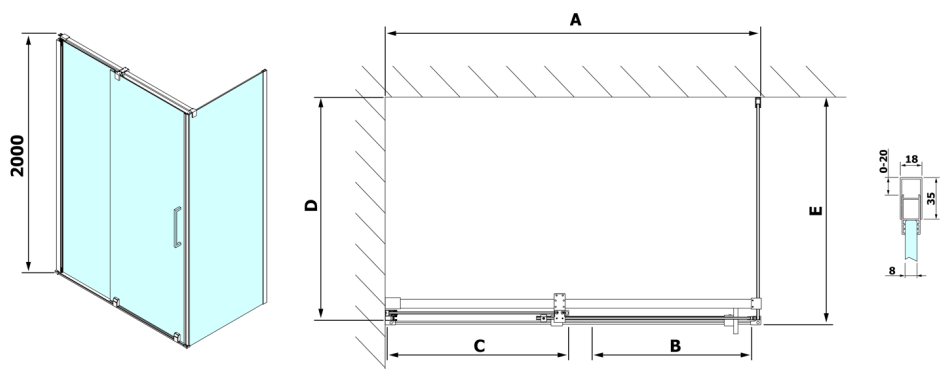

## ROLLS obdélníkový sprchový kout 1200x800 mm, L/P varianta, čiré sklo

Objednací kód: RL1215RL3215

### Rozměry

Šířka: 1200 mm  
 Výška: 2000 mm  
 Hloubka: 800 mm

## Technický list

Model	D	E
RL3215	765-785	780-800
RL3315	865-885	880-900
RL3415	965-985	980-1000

Model	A	B	C
RL1115	1070-1110	425	~500
RL1215	1170-1210	475	~550
RL1315	1270-1310	525	~600
RL1415	1370-1410	575	~650
RL1515	1470-1510	625	~700
RL1615	1570-1610	675	~750