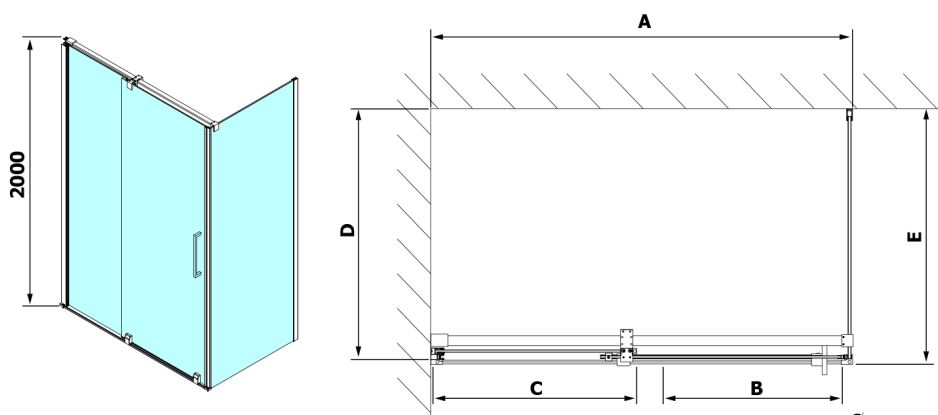

Technický list