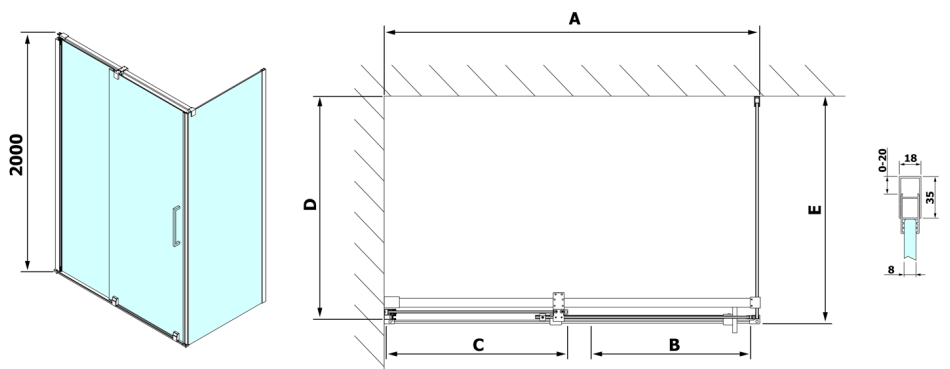

ROLLS obdélníkový sprchový kout 1100x1000 mm, L/P varianta, čiré sklo

Objednací kód: RL1115RL3415

Rozměry

Šířka: 1100 mm
Výška: 2000 mm
Hloubka: 1000 mm

Parametry

Záruka: 2 roky

Technický list

Model	D	E
RL3215	765-785	780-800
RL3315	865-885	880-900
RL3415	965-985	980-1000

Model	A	B	C
RL1115	1070-1110	425	~500
RL1215	1170-1210	475	~550
RL1315	1270-1310	525	~600
RL1415	1370-1410	575	~650
RL1515	1470-1510	625	~700
RL1615	1570-1610	675	~750