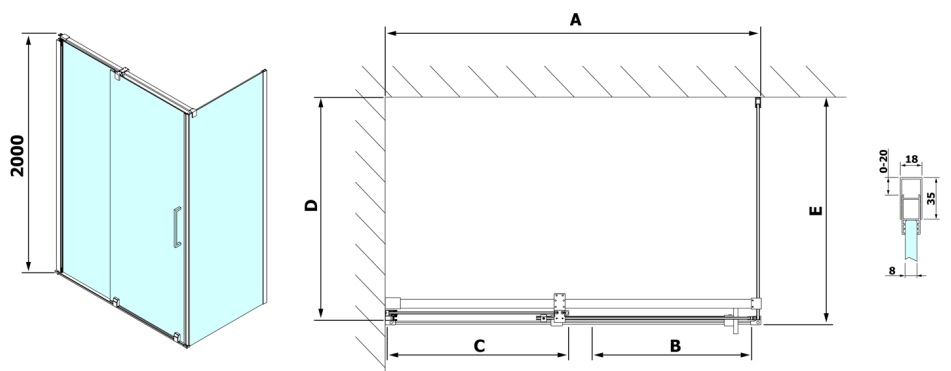

## ROLLS obdélníkový sprchový kout 1100x900 mm, L/P varianta, čiré sklo

Objednací kód: RL1115RL3315

### Rozměry

Šířka: 1100 mm  
 Výška: 2000 mm  
 Hloubka: 900 mm

## Technický list

Model	D	E
RL3215	765-785	780-800
RL3315	865-885	880-900
RL3415	965-985	980-1000

Model	A	B	C
RL1115	1070-1110	425	~500
RL1215	1170-1210	475	~550
RL1315	1270-1310	525	~600
RL1415	1370-1410	575	~650
RL1515	1470-1510	625	~700
RL1615	1570-1610	675	~750