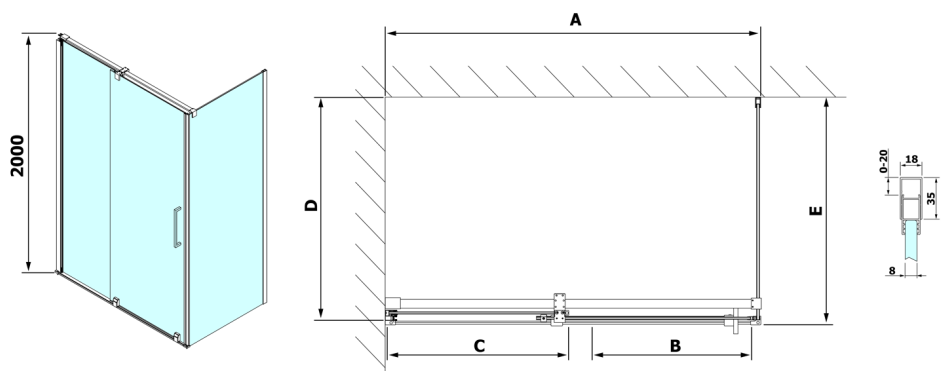

ROLLS obdélníkový sprchový kout 1100x800 mm, L/P varianta, čiré sklo

Objednací kód: RL1115RL3215

Rozměry

Šířka: 1100 mm
 Výška: 2000 mm
 Hloubka: 800 mm

Parametry

Záruka: 2 roky

Technický list

Model	D	E
RL3215	765-785	780-800
RL3315	865-885	880-900
RL3415	965-985	980-1000

Model	A	B	C
RL1115	1070-1110	425	~500
RL1215	1170-1210	475	~550
RL1315	1270-1310	525	~600
RL1415	1370-1410	575	~650
RL1515	1470-1510	625	~700
RL1615	1570-1610	675	~750