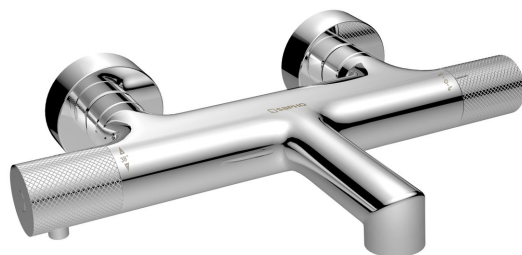

# SOLARIS nástěnná vanová termostatická baterie, chrom

Objednací kód: WD010

## Základní informace

Značka: Sapho  
Série: SOLARIS

## Rozměry

Hloubka: 181 mm

## Parametry

Barva: Chrom  
Materiál: Mosaz  
Tvar: Kruhové  
Instalace: Nástěnná 150 mm  
Druh ovládnání: Termostat  
Druh přepínače na sprchu: Integrovaný v rukojeti  
Ostatní: HiTech Therm  
Hmotnost / ks: 2.398 kg  
Balení: 1 ks  
Záruka: 6 let