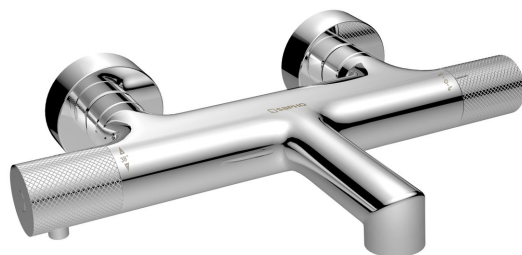

SOLARIS nástěnná vanová termostatická baterie, chrom

Objednací kód: WD010

Základní informace

Značka: Sapho
Série: SOLARIS

Rozměry

Hloubka: 181 mm

Parametry

Barva: Chrom
Materiál: Mosaz
Tvar: Kruhové
Instalace: Nástěnná 150 mm
Druh ovládání: Termostat
Druh přepínače na sprchu: Integrovaný v rukojeti
Ostatní: HiTech Therm
Hmotnost / ks: 2.398 kg
Balení: 1 ks
Záruka: 6 let

Náhradní díly

SOLARIS rukojeť termostatická, chrom (Objednací kód: WD010-1)
Perlátor náklonný vnější závit M24x1, plast (Objednací kód: NDA803FLBA)
Termostatická kartuše (Objednací kód: KU474)
Přepínač kartuše (Objednací kód: NDMG410-1)
Perlátor vnější závit M24x1, plast (Objednací kód: AERPL)
Rozeta G3/4", 60x20mm, chrom, pár (Objednací kód: RS211)
SOLARIS rukojeť přepínače, chrom (Objednací kód: WD010-2)
Perlátor vnější závit M24x1, plast (Objednací kód: AERWS)