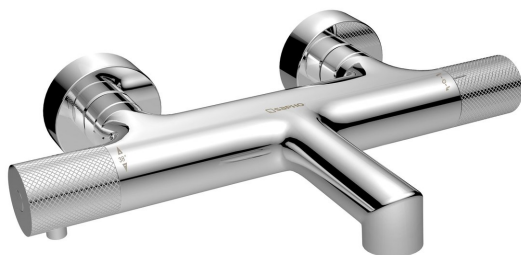

SOLARIS nástěnná vanová termostatická baterie, chrom

Objednací kód: WD010

Základní informace

Značka: Sapho
Série: SOLARIS

Rozměry

Hloubka: 181 mm

Parametry

Barva: Chrom
Materiál: Mosaz
Tvar: Kruhové
Instalace: Nástěnná 150 mm
Druh ovládání: Termostat
Druh přepínače na sprchu: Integrovaný v rukojeti
Ostatní: HiTech Therm
Hmotnost / ks: 2.398 kg
Balení: 1 ks
Záruka: 6 let

Náhradní díly

SOLARIS rukojeť termostatická, chrom (Objednací kód: WD010-1)
Perlátor náklonný vnější závit M24x1, plast (Objednací kód: NDA803FLBA)
Termostatická kartuše (Objednací kód: KU474)
Přepínač kartuše (Objednací kód: NDMG410-1)
Perlátor vnější závit M24x1, plast (Objednací kód: AERPL)
Rozeta G3/4", 60x20mm, chrom, pár (Objednací kód: RS211)
SOLARIS rukojeť přepínače, chrom (Objednací kód: WD010-2)
Perlátor vnější závit M24x1, plast (Objednací kód: AERWS)