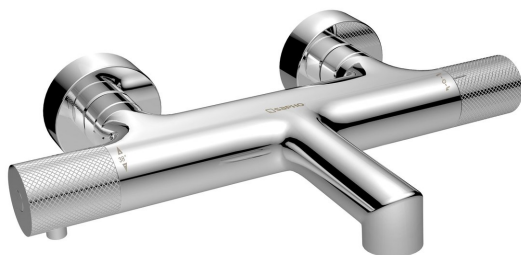

# SOLARIS nástěnná vanová termostatická baterie, chrom

Objednací kód: WD010

## Základní informace

Značka: Sapho  
Série: SOLARIS

## Rozměry

Hloubka: 181 mm

## Parametry

Barva: Chrom  
Materiál: Mosaz  
Tvar: Kruhové  
Instalace: Nástěnná 150 mm  
Druh ovládání: Termostat  
Druh přepínače na sprchu: Integrovaný v rukojeti  
Ostatní: HiTech Therm  
Hmotnost / ks: 2.398 kg  
Balení: 1 ks  
Záruka: 6 let