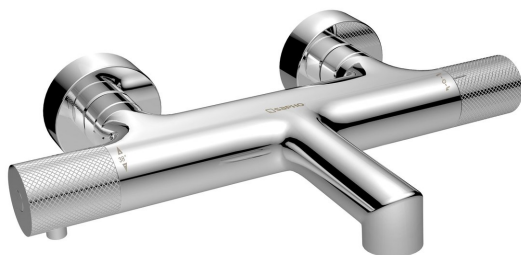

SOLARIS nástěnná vanová termostatická baterie, chrom

Objednací kód: WD010

Základní informace

Značka: Sapho
Série: SOLARIS

Rozměry

Hloubka: 181 mm

Parametry

Barva: Chrom
Materiál: Mosaz
Tvar: Kruhové
Instalace: Nástěnná 150 mm
Druh ovládání: Termostat
Druh přepínače na sprchu: Integrovaný v rukojeti
Ostatní: HiTech Therm
Hmotnost / ks: 2.398 kg
Balení: 1 ks
Záruka: 6 let

Náhradní díly

Perlátor vnější závit M24x1, plast (Objednací kód: AERPL)
Rozeta G3/4", 60x20mm, chrom, pár (Objednací kód: RS211)
SOLARIS rukojeť přepínače, chrom (Objednací kód: WD010-2)
SOLARIS rukojeť termostatická, chrom (Objednací kód: WD010-1)
Přepínač kartuše (Objednací kód: NDMG410-1)
Perlátor vnější závit M24x1, plast (Objednací kód: AERWS)
Termostatická kartuše (Objednací kód: KU474)