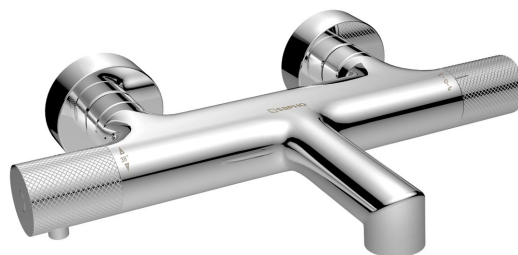

SOLARIS nástěnná vanová termostatická baterie, chrom

Objednací kód: WD010

Základní informace

Značka: Sapho
Série: SOLARIS

Rozměry

Hloubka: 181 mm

Parametry

Barva: Chrom
Materiál: Mosaz
Tvar: Kruhové
Instalace: Nástěnná 150 mm
Druh ovládání: Termostat
Druh přepínače na sprchu: Integrovaný v rukojeti
Ostatní: HiTech Therm
Hmotnost / ks: 2.398 kg
Balení: 1 ks
Záruka: 6 let

Náhradní díly

Perlátor vnější závit M24x1, plast (Objednací kód: AERPL)
Rozeta G3/4", 60x20mm, chrom, pár (Objednací kód: RS211)
SOLARIS rukojeť přepínače, chrom (Objednací kód: WD010-2)
SOLARIS rukojeť termostatická, chrom (Objednací kód: WD010-1)
Přepínač kartuše (Objednací kód: NDMG410-1)
Perlátor vnější závit M24x1, plast (Objednací kód: AERWS)
Termostatická kartuše (Objednací kód: KU474)