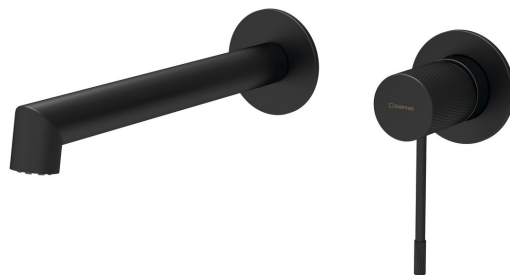

SOLARIS podomítková dvouprvková umyvadlová baterie, černá mat

Objednací kód: WD008B

Základní informace

Značka: Sapho
Série: SOLARIS

Rozměry

Hloubka: 194 mm

Parametry

Barva: Černá mat
Materiál: Mosaz
Tvar: Kruhové
Instalace: Podomítková
Druh ovládní: Páka
Průměr kartuše: 25 mm
Hmotnost / ks: 1.678 kg
Balení: 1 ks
Záruka: 6 let

Náhradní díly

Perlátor vnější závit M16x1, plast (Objednací kód: AERWU)

Směšovací kartuše 25mm (Objednací kód: NDSM07)

SOLARIS ovládací páka, černá mat (Objednací kód: WD008B-1)

Technický list