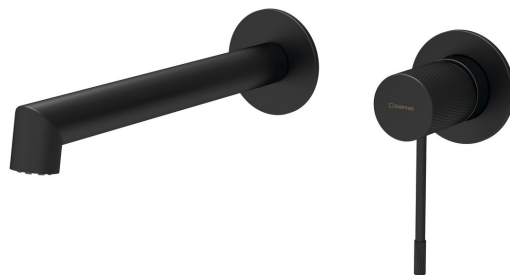

SOLARIS podomítková dvouprvková umyvadlová baterie, černá mat

Objednací kód: WD008B

Základní informace

Značka: Sapho
Série: SOLARIS

Rozměry

Hloubka: 194 mm

Parametry

Barva: Černá mat
Materiál: Mosaz
Tvar: Kruhové
Instalace: Podomítková
Druh ovládní: Páka
Průměr kartuše: 25 mm
Hmotnost / ks: 1.678 kg
Balení: 1 ks
Záruka: 6 let

Náhradní díly

Perlátor vnější závit M16x1, plast (Objednací kód: AERWU)
Směšovací kartuše 25mm (Objednací kód: NDSM07)
KEROX směšovací kartuše 25mm (Objednací kód: 35CAI026)
SOLARIS ovládací páka, černá mat (Objednací kód: WD008B-1)