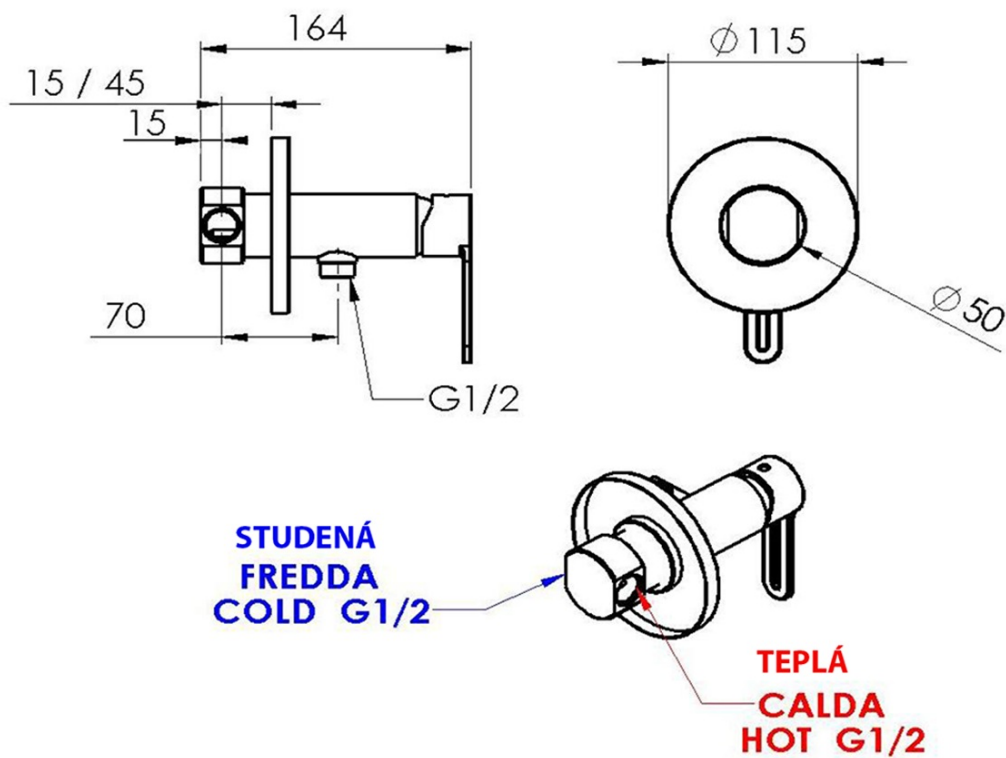

Podomítková bidetová baterie se Stop sprškou, kulatá, černá mat

 SAPHO

Objednací kód: 1103-15

Základní informace

Značka: Sapho

Rozměry

Šířka: 115 mm

Výška: 115 mm

Parametry

Barva: Černá mat

Materiál: Mosaz

Tvar: Kruhové

Instalace: Podomítková

Druh ovládní: Páka

Průměr kartuše: 35 mm

Délka hadice: 1200 mm

Ostatní: Úsporná ECO kartuše

Průtok (3 bar): 8 l/min

Hmotnost / ks: 3.25 kg

Balení: 1 ks

Záruka: 6 let

Náhradní díly

Bidetová sprška kulatá, černá (Objednací kód: BS515)

Směšovací ECO kartuše 35mm (1103-07, 1103-15) (Objednací kód: A825SC3)

POWERFLEX kovová sprchová hadice, 120cm, černá mat (Objednací kód: FLEX120B)

Technický list

PRŮTOK / PORTATA / FLOW RATE = 8 l/min