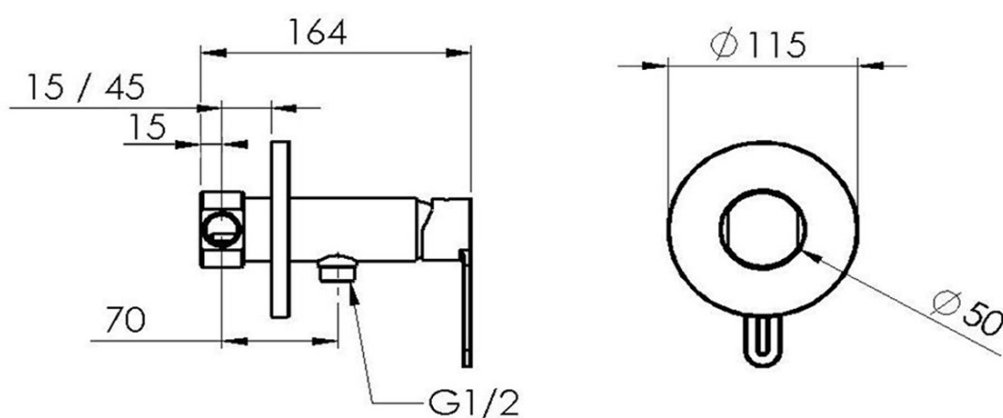

Podomítková bidetová baterie se Stop sprškou, kulatá, černá mat

Objednací kód: 1103-15

Rozměry

Šířka: 115 mm

Výška: 115 mm

Parametry

Záruka: 6 let

Barva: Černá mat

Materiál: Mosaz

Technický list

**STUDENÁ
FREDDA
COLD G1/2**

**TEPLÁ
CALDA
HOT G1/2**

PRŮTOK / PORTATA / FLOW RATE = 8 l/min