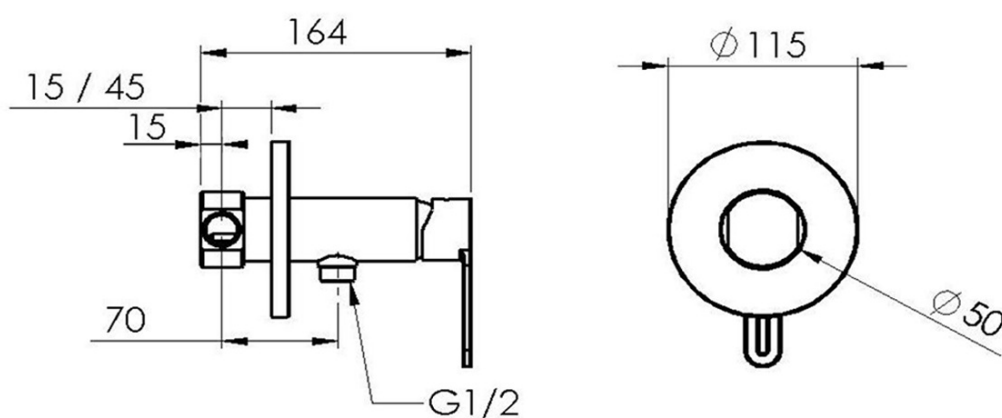

Technický list

**STUDENÁ
FREDDA
COLD G1/2**

**TEPLÁ
CALDA
HOT G1/2**

PRŮTOK / PORTATA / FLOW RATE = 8 l/min