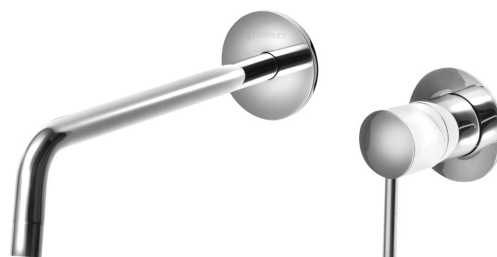

RHAPSODY podomítková dvouprvková umyvadlová baterie, chrom

 **SAPHO**

Objednací kód: 5553

Základní informace

Značka: Sapho
Série: RHAPSODY

Rozměry

Šířka: 170 mm
Výška: 75 mm
Hloubka: 250 mm

Parametry

Barva: Chrom
Materiál: Mosaz
Tvar: Kruhové
Instalace: Podomítková
Druh ovládní: Páka
Průměr kartuše: 35 mm
Hmotnost / ks: 1.551 kg
Balení: 1 ks
Záruka: 6 let

RHAPSODY podomítková dvouprvková umyvadlová
baterie, chrom