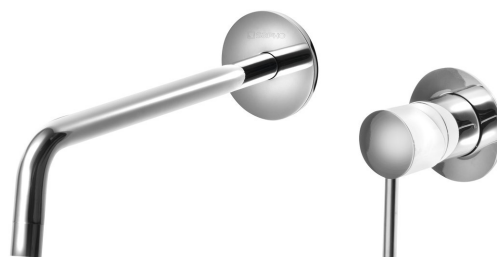

# RHAPSODY podomítková dvouprvková umyvadlová baterie, chrom

Objednací kód: 5553

## Základní informace

Značka: Sapho  
Série: RHAPSODY

## Rozměry

Šířka: 170 mm  
Výška: 75 mm  
Hloubka: 250 mm

## Parametry

Barva: Chrom  
Materiál: Mosaz  
Tvar: Kruhové  
Instalace: Podomítková  
Druh ovládní: Páka  
Průměr kartuše: 35 mm  
Hmotnost / ks: 1.551 kg  
Balení: 1 ks  
Záruka: 6 let

RHAPSODY podomítková dvouprvková umyvadlová  
baterie, chrom