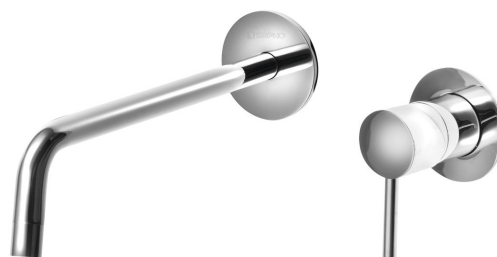

RHAPSODY podomítková dvouprvková umyvadlová baterie, chrom

Objednací kód: 5553

Základní informace

Značka: Sapho
Série: RHAPSODY

Rozměry

Šířka: 170 mm
Výška: 75 mm
Hloubka: 250 mm

Parametry

Barva: Chrom
Materiál: Mosaz
Tvar: Kruhové
Instalace: Podomítková
Druh ovládní: Páka
Průměr kartuše: 35 mm
Hmotnost / ks: 1.551 kg
Balení: 1 ks
Záruka: 6 let

RHAPSODY podomítková dvouprvková umyvadlová
baterie, chrom

Technický list