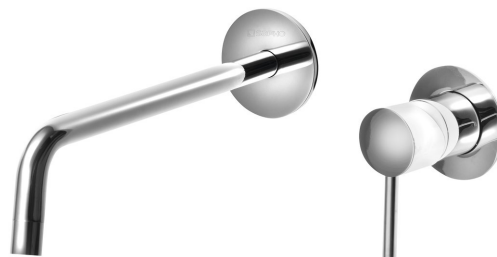

RHAPSODY podomítková dvouprvková umyvadlová baterie, chrom

Objednací kód: 5553

Rozměry

Šířka: 170 mm
 Výška: 75 mm
 Hloubka: 250 mm

Parametry

Barva: Chrom
 Materiál: Mosaz
 Záruka: 6 let

Technický list