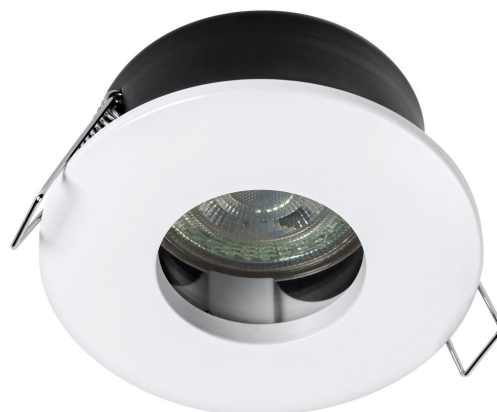

**SPOTLIGHT koupelnové podhledové svítidlo, GU10, 4,3W,
230V, IP65, bílá**

Objednací kód: AC3146900ZS

Rozměry

Průměr: 85 mm

Šířka: 85 mm

Výška: 84 mm

Hloubka: 85 mm

Parametry

Barva: Bílá

Materiál: Hliník

Záruka: 2 roky

Technický list