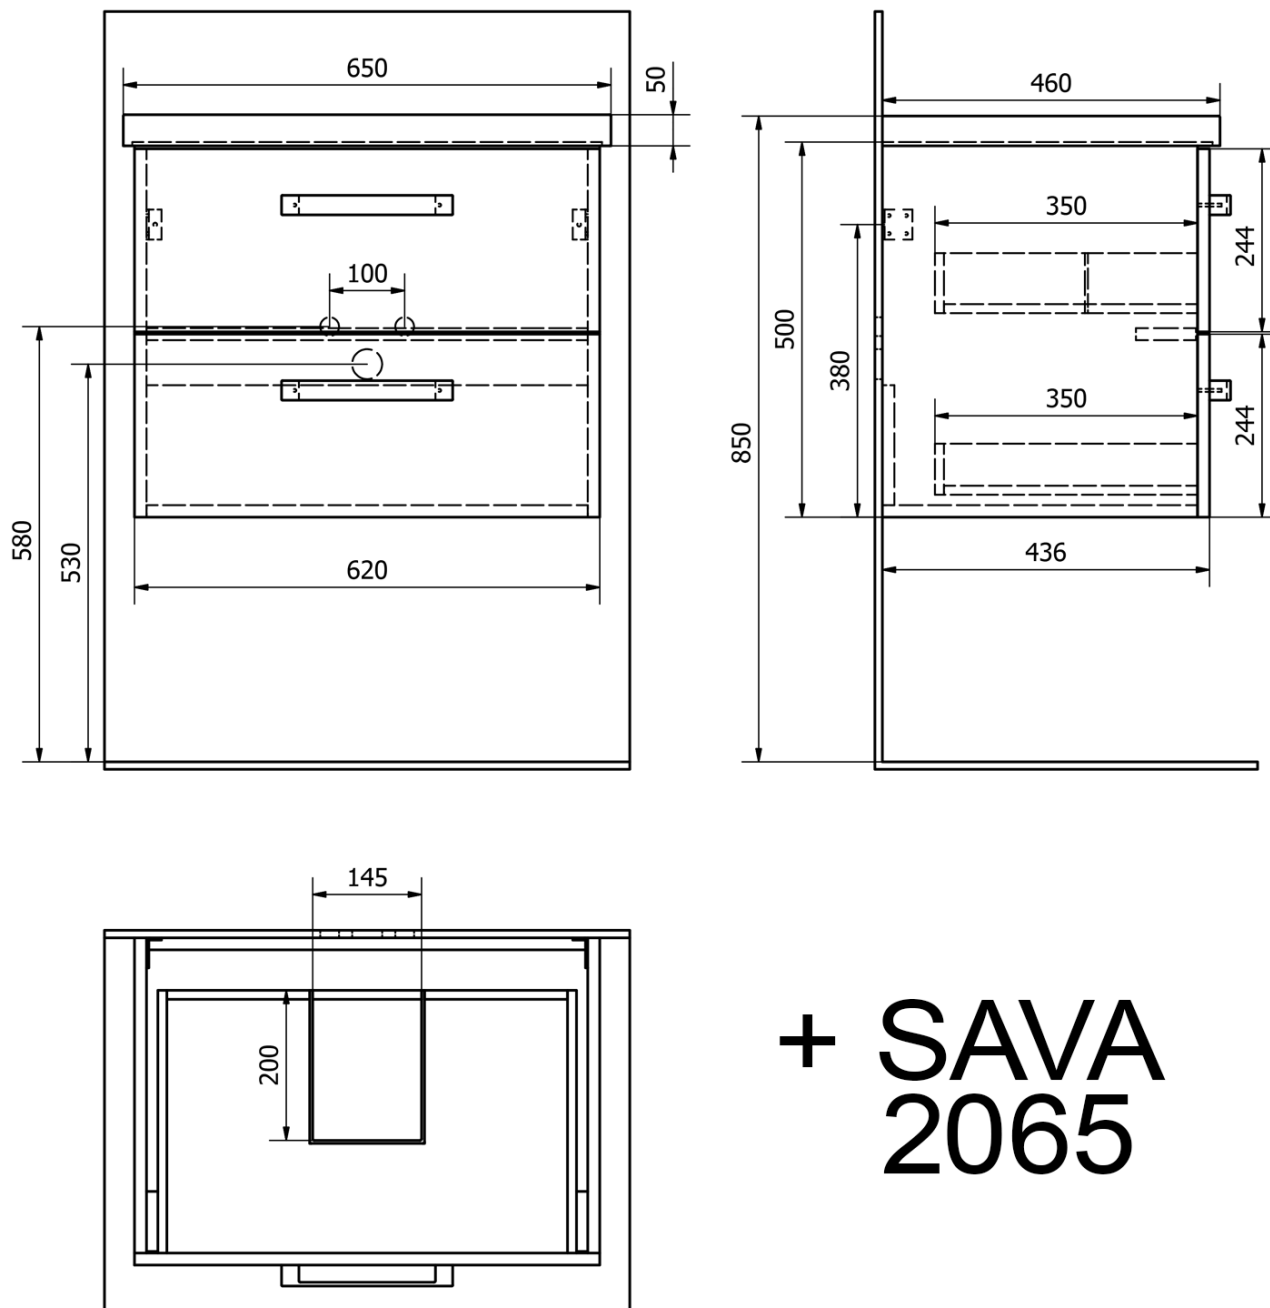

VEGA umyvadlová skříňka 62x50x43,6cm, 2x zásuvka, bílá

Objednací kód: VG064

Základní informace

Značka: Aqualine

Série: VEGA I

Rozměry

Šířka: 620 mm

Výška: 500 mm

Hloubka: 436 mm

Parametry

Barva: Bílá

Materiál: MDF/lamino

Instalace: Závěsné na stěnu

Typ skříňky: Zásuvky

Typ umyvadla: Klasické umyvadlo

Výbava: Tiché a plynulé zavírání

Balení obsahuje: Úchytka

Balení neobsahuje: Umyvadlo

Hmotnost / ks: 11.98 kg

Záruka: 2 roky

Doporučujeme přikoupit

1 ks SAVA 65 keramické umyvadlo nábytkové 65x46cm, bílá (Objednací kód: 2065)

Náhradní díly

VEGA kovová úchytka, 212/192mm, chrom (Objednací kód: PR1711)

Náhradní pojezdy pro série ALTAIR a VEGA (Objednací kód: NDPOJEZD)

Technický list

+ SAVA
2065

+ ZUNO
9065