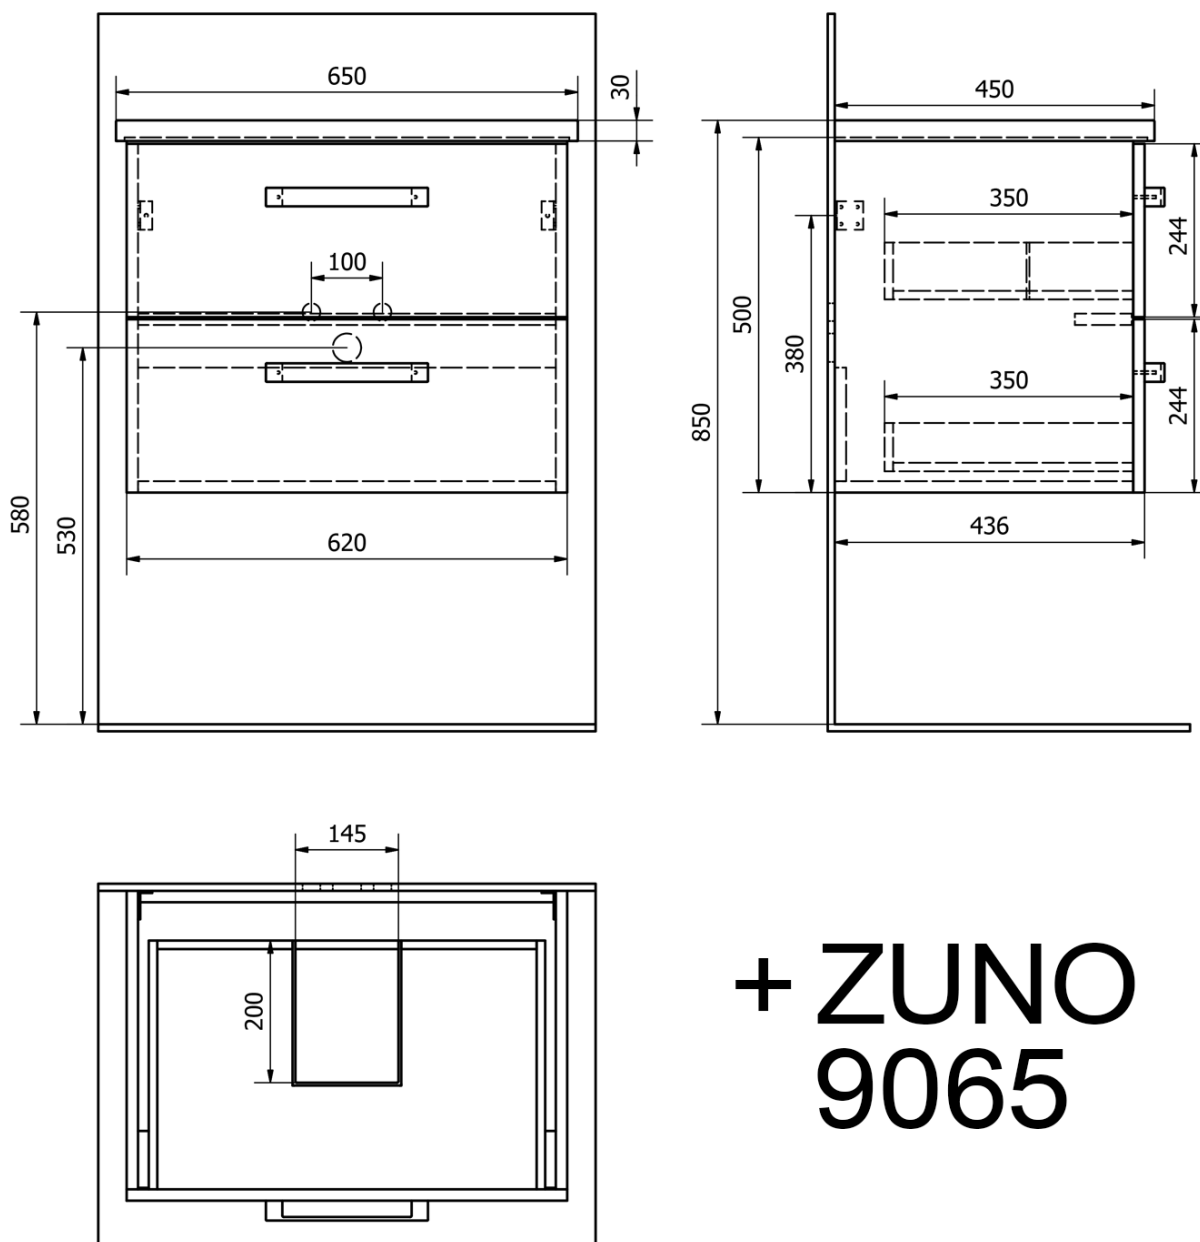

VEGA umyvadlová skříňka 62x50x43,6cm, 2x zásuvka, bílá

Objednací kód: VG064

Základní informace

Značka: Aqualine

Série: VEGA I

Rozměry

Šířka: 620 mm

Výška: 500 mm

Hloubka: 436 mm

Parametry

Barva: Bílá

Materiál: MDF/lamino

Instalace: Závěsné na stěnu

Typ skříňky: Zásuvky

Typ umyvadla: Klasické umyvadlo

Výbava: Tiché a plynulé zavírání

Balení obsahuje: Úchytka

Balení neobsahuje: Umyvadlo

Hmotnost / ks: 11.98 kg

Záruka: 2 roky

Doporučujeme přikoupit

1 ks SAVA 65 keramické umyvadlo nábytkové 65x46cm, bílá (Objednací kód: 2065)

Náhradní díly

VEGA kovová úchytka, 212/192mm, chrom (Objednací kód: PR1711)

Náhradní pojezdy pro série ALTAIR a VEGA (Objednací kód: NDPOJEZD)

Technický list

+ SAVA
2065

+ ZUNO
9065